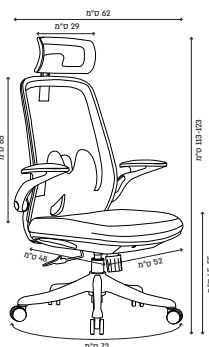

תמיכה מותאמת לגב תחתון

בסיס גלגלים חזק ויציב

מגנון עלייה ירידה

כיסא משרדי אורתופדי ופנאומטי כולל משענת ראש מתאים לכל מי שזקוק לנוחות ותמיכה אופטימלית בישיבה ממושכת

מפרט טכני:

מידה כללית: (ג) 113-123 (ע) 63 (ר) 62 ס"מ
 רוחב מושב: 52 ס"מ
 עומק מושב: 48 ס"מ
 גובה משענת גב: 65 ס"מ
 גובה מושב מהרצפה: 45-55 ס"מ
 רוחב בסיס גלגלים: 72 ס"מ
 משקל נשיאה: עד 140 ק"ג

Model# TITAN

Made in China

מאפיינים:

- **תמיכה מותאמת לגב תחתון:** מנגנון ייחודי מסוג BUTTERFLY, שנועד לייצב את עמוד השדרה ולהבטיח תנוחה אופטימלית בזמן הישיבה.
- **משענת גב בגימור רשת אורירי וגמיש:** מאפשרת זרימת אוויר לשמירה על תחושת קרירות ורעננות גם בישיבה ממושכת. המבנה הגמיש תומך בגב בצורה אידיאלית ומספק התאמה אישית לתנוחת הישיבה.
- **משענת ראש מתכווננת:** מספקת תמיכה נרחבת לחוליות הצוואר, עם אפשרות התאמה מדויקת לכל גובה.
- **משענות ידיים מתכווננות ומרופדות:** עם אפשרות להתקפל אחורנית, מה שמאפשר עבודה בצמוד לשולחן. הריפוד הרך מוסיף שכבת נוחות נוספת.
- **מנגנון בוכנת גז לכוונון גובה ונדנוד:** CLASS 3 (תקן BIFMA 5.1 SGS), המאפשר התאמה לגובה המשתמש ולסביבת העבודה.
- **בסיס יציב ובטיחותי עם גלגלי סיליקון כפולים:** בסיס חזק ועמיד המספק יציבות ובטיחות מרבית. גלגלי הסיליקון הכפולים מאפשרים תנועה חלקה ושקטה ומונעים שחיקה של הרצפה.
- **יכולת העמסה עד 140 ק"ג:** מיוצר מחומרים עמידים ואיכותיים המספקים תמיכה מלאה לאורך זמן.