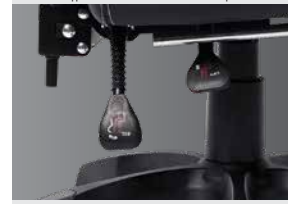

- **2 כריות** - כרית תמיכת צוואר וכרית תמיכת גב מאפשר שעות ישיבה ממושכות ללא כאבים
- **משענת נשכבת** - עם אפשרות לירידה של עד 125°
- **הדום רגליים מתקפל** - לנוחות מושלמת למנוחה במהלך יום עבודה עמוס
- **ידיות מרופדות** - עם כריות רכות ונוחות להנחת היד/ מרפק
- **בטיחותי** - הכיסא מיוצר מרכיבים חזקים ובטיחותיים לנשיאה של עד 120 ק"ג
- **עיצוב** - עיצוב גיימרים/מנהלים עם ריפוד עבה ונוח
- **עיצוב ארגונומי חכם** - משענת ומושב בזוויות מדויקות לתמיכה אופטימלית בגוף
- **מכניקה** - מנגנון הז'רתקן SGS לשימוש לאורך שנים, כיוונון הכיסא ועצירה בכל שלב
- **מנגנון סיבוב וגמישות מרבית** - הכיסא מסתובב 360°, עם אפשרות התאמה לכל סביבה

70 ס"מ

Model# SPIDER-BLAZE

▼ הדום רגליים מתקפל

▼ כרית תמיכה צוואר

▼ כרית תמיכת גב

▼ מנגנון הז'רתקן וירידה בתקן SGS

▼ בסיס גלגלים רחב ויציב

www.sel.co.il