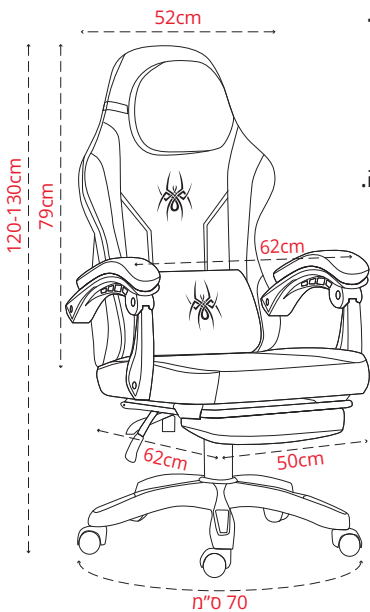

SPIDERBLAZE

GAMING CHAIR

כיסא גיימרים ומנהלים ארגונומי עם הדום רגליים ואפשרות שכובה 125°

עיצוב גיימינג מודרני עם נוחות מושלמת למשרד

כיסא SPIDER-BLAZE מציע את השילוב המושלם בין נוחות מקסימלית לגיימרים ומראה יוקרתי שמתאים גם למנהלים המעוניינים לרענן את סביבת העבודה שלהם. עם עיצוב שחור-לבן ייחודי ותפרים לבנים מיוחדים, הכיסא משדר עוצמה ואלגנטיות לכל חלל עבודה.

- **2 כריות** - כרית תמיכת צוואר וכרית תמיכת גב מאפשר שעות ישיבה ממושכות ללא כאבים
- **משענת נשכבת** - עם אפשרות לירידה של עד 125°
- **הדום רגליים מתקפל** - לנוחות מושלמת למנוחה במהלך יום עבודה עמוס
- **ידיות מרופדות** - עם כריות רכות ונוחות להנחת היד/ מרפק
- **בטיחותי** - הכיסא מיוצר מרכיבים חזקים ובטיחותיים לנשיאה של עד 120 ק"ג
- **עיצוב** - עיצוב גיימרים/מנהלים עם ריפוד עבה ונוח
- **עיצוב ארגונומי חכם** - משענת ומושב בזוויות מדויקות לתמיכה אופטימלית בגוף
- **מכניקה** - מנגנון הז'רתקן SGS לשימוש לאורך שנים, כיוונון הכיסא ועצירה בכל שלב
- **מנגנון סיבוב וגמישות מרבית** - הכיסא מסתובב 360°, עם אפשרות התאמה לכל סביבה

כלול באריזה:

- כיסא SPIDER-BLAZE
- הוראות הרכבה
- סט ברגים
- תעודת אחריות
- אחריות: שנה ע"י
- סירוס אלקטרוניקה

מפרט טכני:

- מידות גב: 79x52 ס"מ
- מידות מושב: 50x62 ס"מ
- גלגלים: קוטר 6 ס"מ
- קוטר בסיס גלגלים: 70 ס"מ