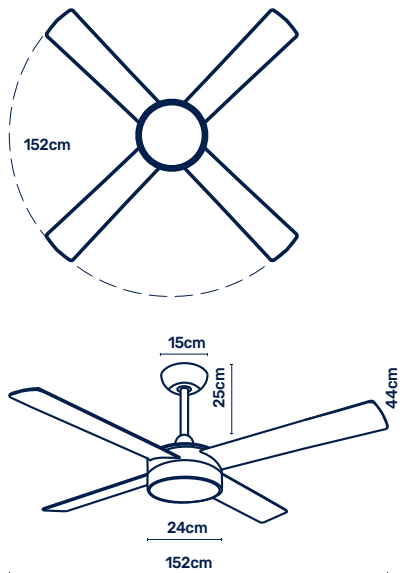

מאוורר תקרה מעוצב בגודל 60"

עם כנפיים מתחלפות לבחירת הצבע כולל תאורת CCT ושלט מצב חורף | חסכוני באנרגיה | מנוע DC שקט במיוחד | עיצוב ייחודי

מנוע נחושת מלא

מקצועי ואיכותי הדור החדש של מנועי DC מאוורר שקט לשינה טובה עם רוח נעימה הנושבת בעדינות, ללילה שקט ונעים ביותר

מצב חורף

כאשר מכוונים את מאוורר התקרה ל"מצב חורף" משנים למעשה את כיוון פעולת הסיבוב של הכנפיים ובכך תורמים לפיזור אפקטיבי של אוויר חם שנמצא למעלה אל החדר כלפי מטה. אופציה נוספת אם מפעילים אותו יחד עם אמצעי חימום נוסף (מזגן, רדיאטור, קמין, מפזר חום וכו'), מה שבסופו של דבר מסייע לחימום חלל החדר ביעילות.

אורך מוט תקרת: 12 ס"מ
 גימור כנף מאוורר: ABS
 צבע כנף: עץ או שחור לבחירה
 צבע גוף: שחור
 מהירות מאוורר: 6
 אור לד 3 צבעים (חם, אור יום ולבן קריר)

מפרט טכני:
 קוטר: 152 ס"מ (60 אינץ')
 הספק: 70W
 מתח נכנס 230-240V/50HZ
 מנוע: DC MOTOR
 מספר כנפיים: 4