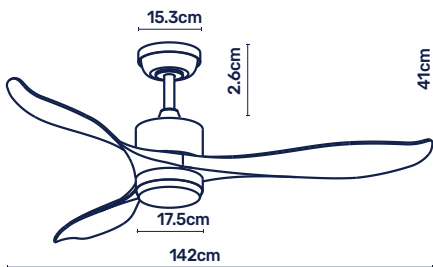

מאורר תקרה OUTDOOR מוגן מים IP44 מעוצב בגודל 56" עם תאורת CCT ושלט

מצב חורף | חסכוני באנרגיה | מנוע DC שקט במיוחד | עיצוב ייחודי

תאורת LED שלושה צבעים

לבן קריר 6000K תאורת משרד, ללמידה ועוד, לבן טבעי 4000K לקריאת ספר, לבן חם 3000K לצפייה בטלוויזיה. עוצמה 20W.

חסכוני באנרגיה

חיסכון משמעותי בצריכת אנרגיה וחיסכון כספי.

Model# SIERRA-56 WHITE

7 290118 453871

סוג נורת לד: SMD LED

עוצמת לד מובנה: 20W

שלט רחוק כלול

מידות אריזה: 72.5x37.5x26

מפרט טכני:

קוטר: 142 ס"מ

הספק: 35W

מתח נכנס 230-240V/50HZ

מנוע: DC MOTOR

מספר כנפיים: 3