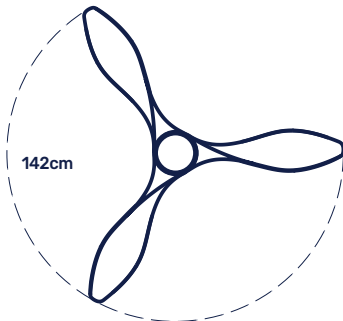

מאורר תקרה OUTDOOR מוגן מים IP44 מעוצב בגודל 56" עם תאורת CCT ושלט

מצב חורף | חסכוני באנרגיה | מנוע DC שקט במיוחד | עיצוב ייחודי

תאורת LED שלושה צבעים

לבן קריר 6000K תאורת משרד, ללמידה ועוד, לבן טבעי 4000K לקריאת ספר, לבן חם 3000K לצפייה בטלוויזיה. עוצמה 20W.

חסכוני באנרגיה

חיסכון משמעותי בצריכת אנרגיה וחיסכון כספי.

Model# SIERRA-56 WHITE

7 290118 453871

סוג נורת לד: SMD LED

עוצמת לד מובנה: 20W

שלט רחוק כלול

מידות אריזה: 72.5x37.5x26

מפרט טכני:

קוטר: 142 ס"מ

הספק: 35W

מתח נכנס 230-240V/50HZ

מנוע: DC MOTOR

מספר כנפיים: 3