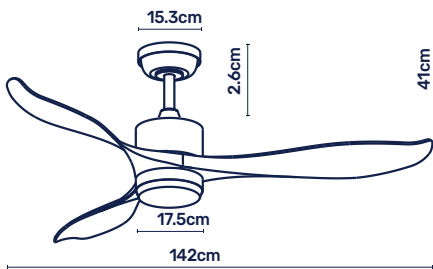

# מאורר תקרה OUTDOOR מוגן מים IP44 מעוצב בגודל 56" עם תאורת CCT ושלט

מצב חורף | חסכוני באנרגיה | מנוע DC שקט במיוחד | עיצוב ייחודי

## מפרט טכני:

קוטר: 142 ס"מ

הספק: 35W

מתח נכנס 230-240V/50HZ

מנוע: DC MOTOR

מספר כנפיים: 3