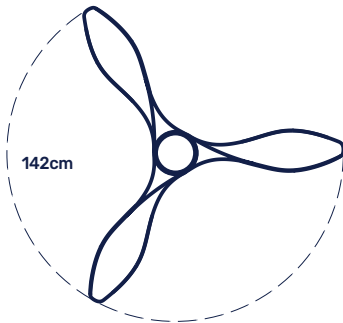

# מאורר תקרה OUTDOOR מוגן מים IP44 מעוצב בגודל 56" עם תאורת CCT ושלט

מצב חורף | חסכוני באנרגיה | מנוע DC שקט במיוחד | עיצוב ייחודי

## מפרט טכני:

קוטר: 142 ס"מ

הספק: 35W

מתח נכנס 230-240V/50HZ

מנוע: DC MOTOR

מספר כנפיים: 3