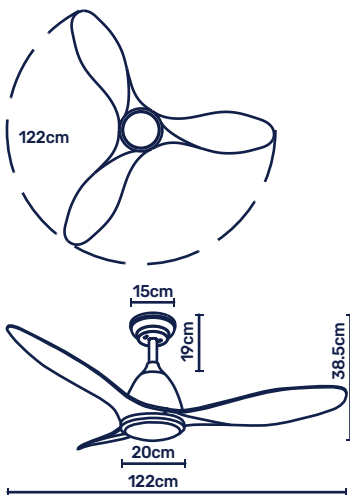

סוג נורת לד: SMD LED

עוצמת לד מובנה: 20W

שלט רחוק כלול

מידות אריזה: 67x34x27 ס"מ

**אחריות שנתיים ע"י סיריוס אלקטרוניקה**

אחריות 10 שנים על המנוע

אורך מוט תקרת: 15 ס"מ

גימור כנף מאוורר: ABS