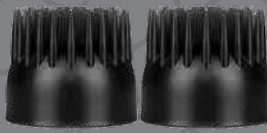

## מוט עיסוי חשמלי RODEX עם 3 ראשי עיסוי מתחלפים

עיסוי לצוואר ולכתפיים | גב העליון והתחתון | בטן | רגליים | ידיים

ראשי עיסוי נקודתי

ראשי כדור

ראשי מברשת

**CARBON המותג המוביל בתחום העיסוי החשמלי, מציג לכם את מוט העיסוי החשמלי המתקדם ביותר בסדרת העיסוי שלה - דגם RODEX. מוט העיסוי הזה מגיע עם 3 ראשים מתחלפים שמגיבים לכל צורך וכל אזור בגוף, הוא מציע פתרון חדשני לשחרור השרירים, הקלה על כאבים ושיפור זרימת הדם. לעיסוי מושלם ומקצועי בכל מקום שרק תרצו.**

- **עוצמתי**..... מנוע עוצמתי: מנוע המספק עד 3000 נקישות לדקה, מה שיוצר עיסוי עמוק המרגיע ומשחרר את השרירים הכואבים והתפוסים.
- **בריאותי**..... ראש עיסוי כפול: לעיסוי באזורים ממוקדים ועמוקים, הקלה על כאבי שרירים והירגעות. שיפור זרימת הדם והקלה מלחץ של שרירים, נפיחות, כאבי שרירים באזורים רחבים יותר כמו הזרועות, גב ורגליים.
- **התאמה אישית**..... בקרת מהירות משתנה: המכשיר עובד במגוון מהירויות שונות, מה שמאפשר לך לבחור את המהירות המתאימה לך.
- **אביזרים נלווים**..... 3 ראשים מתחלפים: ראשי העיסוי השונים מאפשרים לך להתאים את העיסוי לצרכים השונים שלך.
- **נוח לשימוש**..... ידית ארוכה המאפשרת להגיע לכל אזור בגוף
- **פרקטי**..... כבל ארוך באורך 2.5 מטר מאפשר לך להנות מעיסוי בספה, במיטה או בכל מקום אחר בלי להתאמץ
- **מקצועי**..... המהירות ועומק התנועה שלו יוצרים עיסוי עמוק ומרגיע
- **קל משקל**..... רק 1.46 ק"ג מאפשר אחיזה נוחה ותנועה קלה בעת מעבר בין נקודות עיסוי