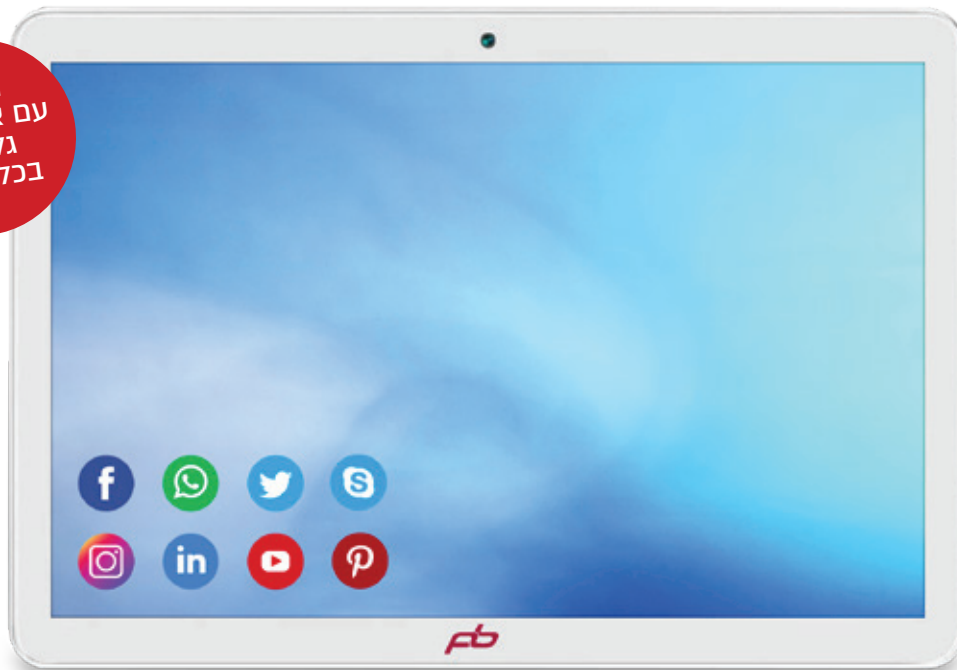

# Tablet Touch PBTC-10

## טאבלט טאץ' 10.1" RAM 2GB+32GB עם 2 כניסות SIM

מסך 10.1" | אנדרואיד 10 | 32GB | 2GB RAM | חייגן | 2 מצלמות | סוללה 6000mAh | WiFi

מהיר עם אפשרות גלישה בכל מקום

מסך FHD 10.1 אינץ' IPS 1280X800 עם בהירות וחדות תמונה לקבלת צבעים מלאי חיים, תוכלו ליהנות מצפייה של סדרות טלוויזיה וצפייה ב-Netflix או מכל תוכן אחר שאתם אוהבים מערכת הפעלה אנדרואיד 10 עם נפח אחסון 32GB +2GB RAM עם אפשרות להגדלת הזיכרון ע"י כניסת כרטיס זיכרון עד 64GB חזקה במיוחד 6000mAh לשימוש ממושך והנאה במשך שעות ארוכות ללא חיבור לחשמל סורק ומתחבר במהירות לכל רשת אלחוטית בסביבה בה אתם נמצאים מאפשר לכם לנהל שיחות טלפון ולהתחבר לאינטרנט מכל מקום שתרצו קדמית ואחורית ברמה גבוהה לניהול שיחות וידאו, צילום תמונות וסרטונים טאבלט חכם וחזק, רב שימושי להנאה מושלמת לכל הגילאים נוח וידידותי מאוד לתפעול מוצר מושלם לכל משימה, נוח לנשיאה לכל מקום אפילו למקומות שמחשב נייד לא יגיע טאבלט בצבע לבן בעל גוף חזק עשוי מתכת יוקרתית בעובי 1 ס"מ עם מסך מגע איכותי, גימור אלגנטי ומינימליסטי מרהיב ביופיו לחיבור מהיר ואיכותי לרמקול חיצוני תוכלו ליהנות מחוויית שמע דינמית ואיכותית ולהאזין למוזיקה שאתם אוהבים

**פרטים נוספים**  
מצלמה קדמית-מצלמה אחורית: 5MP  
חיבור טעינה Micro USB  
סוללה: 6000mAh  
חיבור אוזניות: כולל  
משקל הטאבלט: 900 גרם  
מידות: L26 x W101 x H17.39 cm  
שונות: שני רמקולים מובנים  
אחריות: שנה

**מפרט טכני**  
מותג: Packard bell  
דגם: Tablet Touch PBTC-10  
מערכת הפעלה: OS Android 10  
גודל תצוגה: 10.1"  
רזולוציית מסך: IPS 1280X800FHD  
מעבד: MTK  
קישוריות: Wi-Fi, בלוטוס, חייגן 3G  
נפח: 32GB  
זיכרון: 2GB RAM  
כניסת כרטיס זיכרון (להרחבת הזיכרון): MicroSD עד 64GB