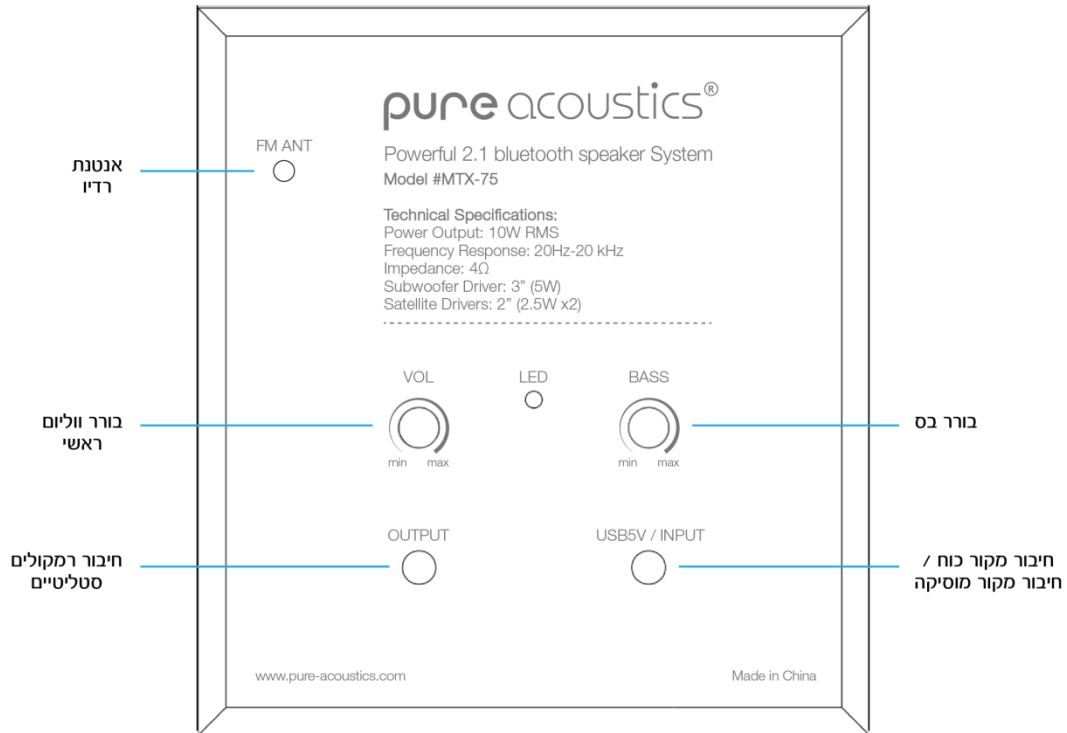

פאנל אחורי סאב:

כלול באריזה:
זוג רמקולים סטילטיים
סאבוופר 3"
שלט אינפרא
חוברת הפעלה

מפרט טכני:
עוצמת שמע: 10W
תגובת תדר: 20Hz-20kHz
התנגדות: 4Ω
סטילטיים: 2"
סאב ופאר: 3"