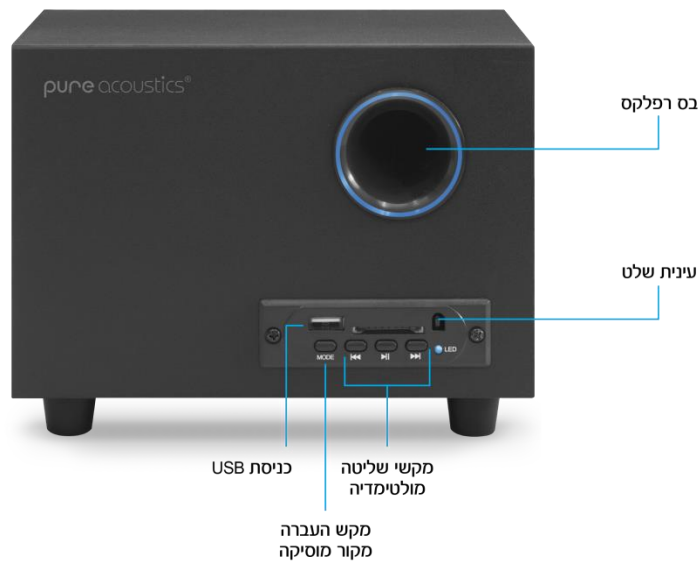

**תכונות המוצר:**

**מקור כח** - חיבור כבל USB/5V המובנה בגוף המכשיר אל כניסת USB במחשב  
**בלוטות** - הזרמת מוזיקה באופן אלחוטי לרמקול, מתאים לשימוש עם iPhone ו-Android ועוד  
**כניסת AUX** - כניסה 3.5mm PL מאפשר חיבור ישיר לסמארטפונים וכל מכשירי הנגינה עם יציאת אודיו חוטית  
**כניסות כרטיס זיכרון ו-USB** - מאפשר גישה לקבצי מוזיקה ישירות מכרטיס הזיכרון או דיסק און קי  
**רדיו FM** - טיונר דיגיטלי מובנה עם סריקה אוטומטית ושמירה של עד 15 תחנות בזיכרון  
**שלט** - שלט אינפרא אדום לשליטה על פונקציות המכשיר

## סאב ופאנל מולטימדיה:

- בס ריפלקס לבסיס נקיים ועמוקים
- עינית אינפרא לקליטת אות מהשלט
- מקשי מולטימדיה: העברת שיר קדימה/ העברת שיר אחורה/ ניגון/השהייה. מקשים אלו פעילים רק במצבי של מולטימדיה (בלוטוס/ USB)
- מקש העברה מקור בין מקורות מוזיקה- להחלפה בין מקורות השמע רדיו FM/בלוטוס/USB/כניסה חוטית

**רדיו FM:** כדאי לבצע סריקה של תחנות במצב רדיו, יש ללחוץ לחיצה רציפה 3 שניות על מקש "נגן/השהה" בפאנל המולטימדיה והטינור הדיגיטלי יתחיל סריקה אוטומטית של תחנות.

**חיבור בלוטוס:** יש ללחוץ על לחצן MODE בפאנל המולטימדיה עד הגעה למצב בלוטוס, לאחר מכן ישמע צליל ונורית חיווי LED תתחיל להבהב בכחול. יש לשמור שמרחק בין הרמקול למכשיר בלוטוס שלכם אינו יותר ממטר. יש להעביר את המכשיר הבלוטוס שלכם בהגדרת למצב סריקה. בחר "PURE MTX-75" מרשימת התקנים שנסרקו. אם יתבקש להזין קוד יש להקיש "0000" ובחר כן / אישור כדי להשלים את תהליך הקישור. לאחר שהרמקול התחבר בהצלחה עם המכשיר שלך נורית חיווי LED תפסיק להבהב ותישאר מוארת קבוע בצבע כחול

## פאנל אחורי סאב:

**כלול באריזה:**  
זוג רמקולים סטילטיים  
סאבוופר 3"  
שלט אינפרא  
חוברת הפעלה

**מפרט טכני:**  
עוצמת שמע: 10W  
תגובת תדר: 20Hz-20kHz  
התנגדות: 4Ω  
סטילטיים: 2"  
סאב ופאר: 3"

קולנוע ביתי | מולטימדיה | גאדג'טים