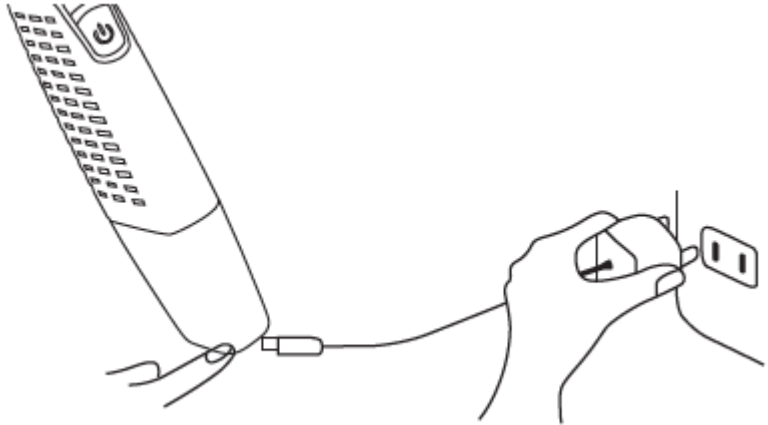

טעינת המכשיר

לפני השימוש במכשיר בפעם הראשונה, יש לטעון אותו למשך 8 שעות.

1. ודאו שמכונת התספורת כבויה.
2. חברו את הכבל טעינה למכשיר ואת הכבל טעינה לשנאי(לא כלול) ולאחר מכן לשקע חשמלי.

החלפת ראשים

כדי לחבר:

1. למסרק המתחבר ללהב הראשי: ישנם 4 מידות אורכים לחיתוך 1,2,4,6 מ"מ הניתנים לשימוש.
2. להוספת/הורדת מסרק יש לשלוף החוצה, ולחבר את המסרק הרצוי בקליק. המסרק מתחבר ישירות על הלהב.

שימוש יעיל של המכשיר

1. יש להשתמש במכשיר לאחר טעינה מלאה של המכשיר.
2. לגילוח מלא - החזיקו את הידית בזווית 45 מעלות כך שהסכין מקבילה לאזור אותו תרצו לעצב על מנת להגיע לאפקט מירבי של הלהב. הצמידו את המכשיר לאזור אותו תרצו לגלח וגלחו לשני הכיוונים עד לקבלת המראה המתאים.