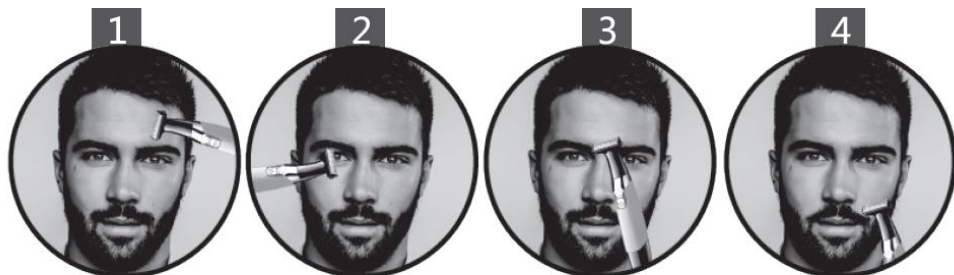

3. לעיצוב פנים/זקן - החזיקו את הידית בזווית 45 מעלות כך שהסכין מקבילה לאזור אותו תרצו לעצב על מנת להגיע לאפקט מירבי של הלהב. הצמידו את המכשיר לאזור אותו תרצו לגלח וגלחו באופן פרללי בכיוון אחיד בלבד עד לקבלת המראה המתאים.