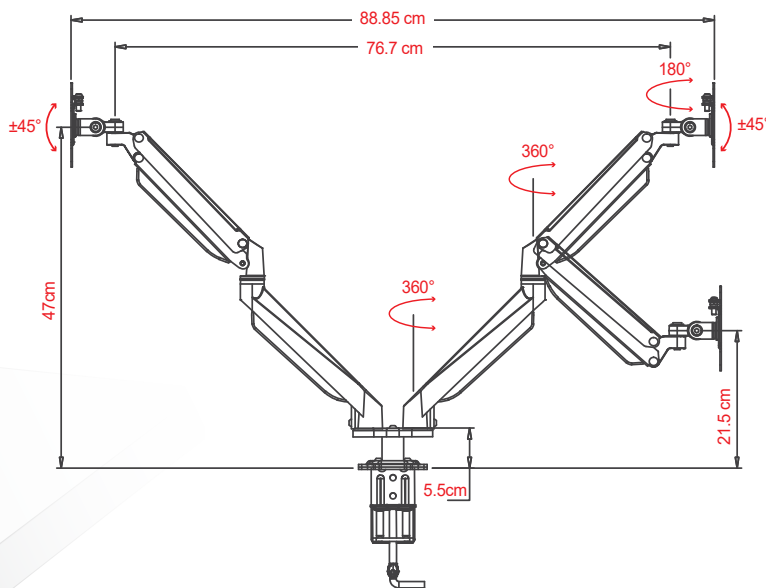

מתקן תלייה ל-2 מסכי מחשב עם זרועות טלסקופיות מנגנון גז להזזה/הטיה גמישים במיוחד | חיבור שולחני

- ✓ ארגונומי ✓ בטיחות מירבית ✓ מקסימום פונקציונליות
- ✓ בריאותי ✓ חיסכון במקום ✓ התקנה קלה

יחודי!

מנגנון גז להטיה ללא מאמץ

- ארגונומי - התאמת אישית של גובה המסך לגובה המשתמש מולו
- בריאותי - מונע כאבי צוואר וכאבי גב
- סיבוב המסך - זרוע סיבובית המאפשרת כיוון המסך אל המשתמש או אל היושב/ים מולו לצפייה משותפת
- מקסימום פונקציונליות - ניתן להזיז את הזרוע בזווית רחבה של תנועות, הגבהה/הנמכה, הטייה למעלה/למטה, ציר סיבובי אנכי, סיבוב המסך סביב עצמו
- חסכון במקום - מפנה שטח על שולחן העבודה
- התקנה קלה - עשה זאת בעצמך! ללא צורך בקידוח חורים

MS-15

מפרט טכני

- גודל מסך: 13" - 32"
- משקל מקסימלי לכל מסך: 8 ק"ג
- הטייה: 45° ~ - 45°
- סיבוב זרוע: 360°
- סיבוב מסך ציר אנכי: 180°
- סיבוב מסך: 360°
- מידות מפתח: 75x75 / 100x100
- צבע: שחור

משקל למסך

זזה

גודל מסך

סיבוב מסך ציר אנכי

סיבוב מסך

הטייה

Model# MS-15

7 290118 451914

Made in China