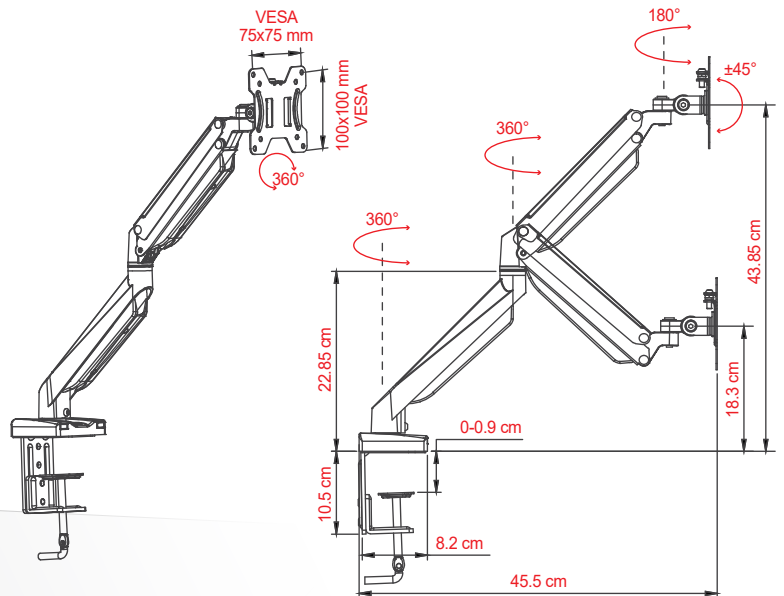

מתקן תלייה למסך מחשב עם זרוע טלסקופית

מנגנון גז להזזה/הטיה גמישים במיוחד | חיבור שולחני

- ✓ ארגונומי
- ✓ בטיחות מירבית
- ✓ מקסימום פונקציונליות
- ✓ בריאותי
- ✓ חיסכון במקום
- ✓ התקנה קלה

- **ארגונומי** - התאמת אישית של גובה המסך לגובה המשתמש מולו
- **בריאותי** - מונע כאבי צוואר וכאבי גב
- **סיבוב המסך** - זרוע סיבובית המאפשרת כיוון המסך אל המשתמש או אל היושב/ים מולו לצפייה משותפת
- **מקסימום פונקציונליות** - ניתן להזיז את הזרוע במגוון רחב של תנועות, הגבהה/הנמכה, הטייה למעלה/למטה, ציר סיבובי אנכי, סיבוב המסך סביב עצמו
- **חסכון במקום** - מפנה שטח על שולחן העבודה
- **התקנה קלה** - עשה זאת בעצמך! ללא צורך בקידוח חורים

יחודי!
מנגנון גז להטיה ללא מאמץ

מפרט טכני

- גודל מסך: 13" - 32"
- משקל מקסימלי: 7.5 ק"ג
- הטייה: 45°+ ~ - 45°
- סיבוב זרוע: 180°
- סיבוב מסך: 360°
- מידות מפתח: 75x75 / 100x100
- צבע: שחור

MS-05

משקל

זזה

גודל מסך

סיבוב זרוע

סיבוב מסך

הטייה

Model# MS-05

7 290118 451907

Made in China

**שנתיים
אחריות**

ר'ח' אגוז 4, פארק תעשיות חבל מודיעין שוהם 7319900
טל. 03-7355000 פקס. 03-7355023 | www.sel.co.il