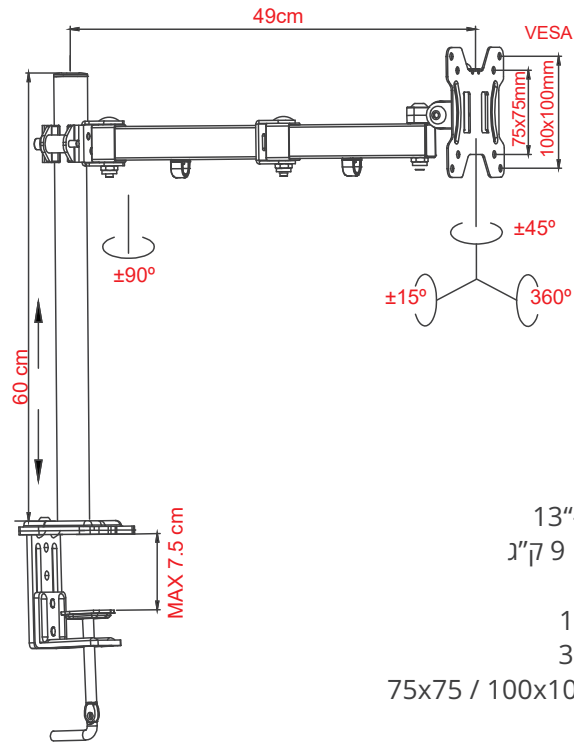

מתקן תלייה למסך מחשב ארגונומי | חיבור שולחני

- ✓ ארגונומי ✓ בטיחות מירבית
- ✓ בריאותי ✓ מקסימום פונקציונליות
- ✓ חיסכון במקום ✓ התקנה קלה

עשה זאת
בעצמך

התקנה
ללא
קידוח!

- ארגונומי - התאמת אישית של גובה המסך לגובה המשתמש מולו
- בריאותי - מונע כאבי צוואר וכאבי גב
- סיבוב המסך - זרוע סיבובית המאפשרת כיוון המסך אל המשתמש או אל היושב/ים מולו לצפייה משותפת
- מקסימום פונקציונליות - ניתן להזיז את הזרוע במגוון רחב של תנועות, הגבהה/הנמכה, הטייה למעלה/למטה, ציר סיבובי אנכי, סיבוב המסך סביב עצמו
- חסכון במקום - מפנה שטח על שולחן העבודה
- התקנה קלה - עשה זאת בעצמך! ללא צורך בקידוח חורים

מפרט טכני

- גודל מסך: 13" - 27"
- משקל מקסימלי: 9 ק"ג
- הטייה: ± 15°
- סיבוב זרוע: 180°
- סיבוב מסך: 360°
- מידות מפתח: 75x75 / 100x100
- צבע: שחור

MS-03

משקל

זזה

גודל מסך

סיבוב זרוע

סיבוב מסך