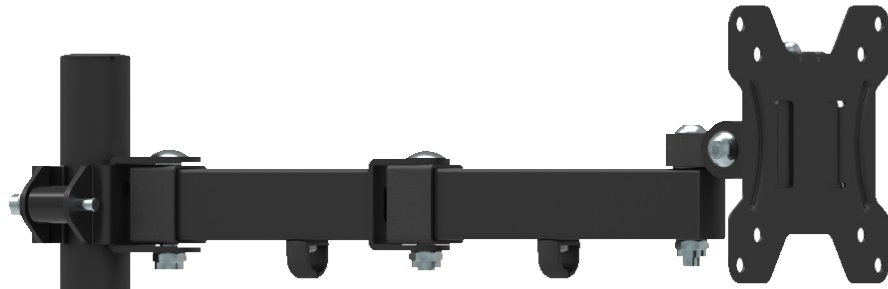

מתקן תלייה למסך מחשב ארגונומי | חיבור שולחני

- ✓ ארגונומי ✓ בטיחות מירבית
- ✓ בריאותי ✓ מקסימום פונקציונליות
- ✓ חיסכון במקום ✓ התקנה קלה

עשה זאת
בעצמך

התקנה
ללא
קידוח!

- ארגונומי - התאמת אישית של גובה המסך לגובה המשתמש מולו
- בריאותי - מונע כאבי צוואר וכאבי גב
- סיבוב המסך - זרוע סיבובית המאפשרת כיוון המסך אל המשתמש או אל היושב/ים מולו לצפייה משותפת
- מקסימום פונקציונליות - ניתן להזיז את הזרוע במגוון רחב של תנועות, הגבהה/הנמכה, הטייה למעלה/למטה, ציר סיבובי אנכי, סיבוב המסך סביב עצמו
- חסכון במקום - מפנה שטח על שולחן העבודה
- התקנה קלה - עשה זאת בעצמך! ללא צורך בקידוח חורים

מפרט טכני

- גודל מסך: 13" - 27"
- משקל מקסימלי: 9 ק"ג
- הטייה: ± 15°
- סיבוב זרוע: 180°
- סיבוב מסך: 360°
- מידות מפתח: 75x75 / 100x100
- צבע: שחור

MS-03

משקל

זזה

גודל מסך

סיבוב זרוע

סיבוב מסך