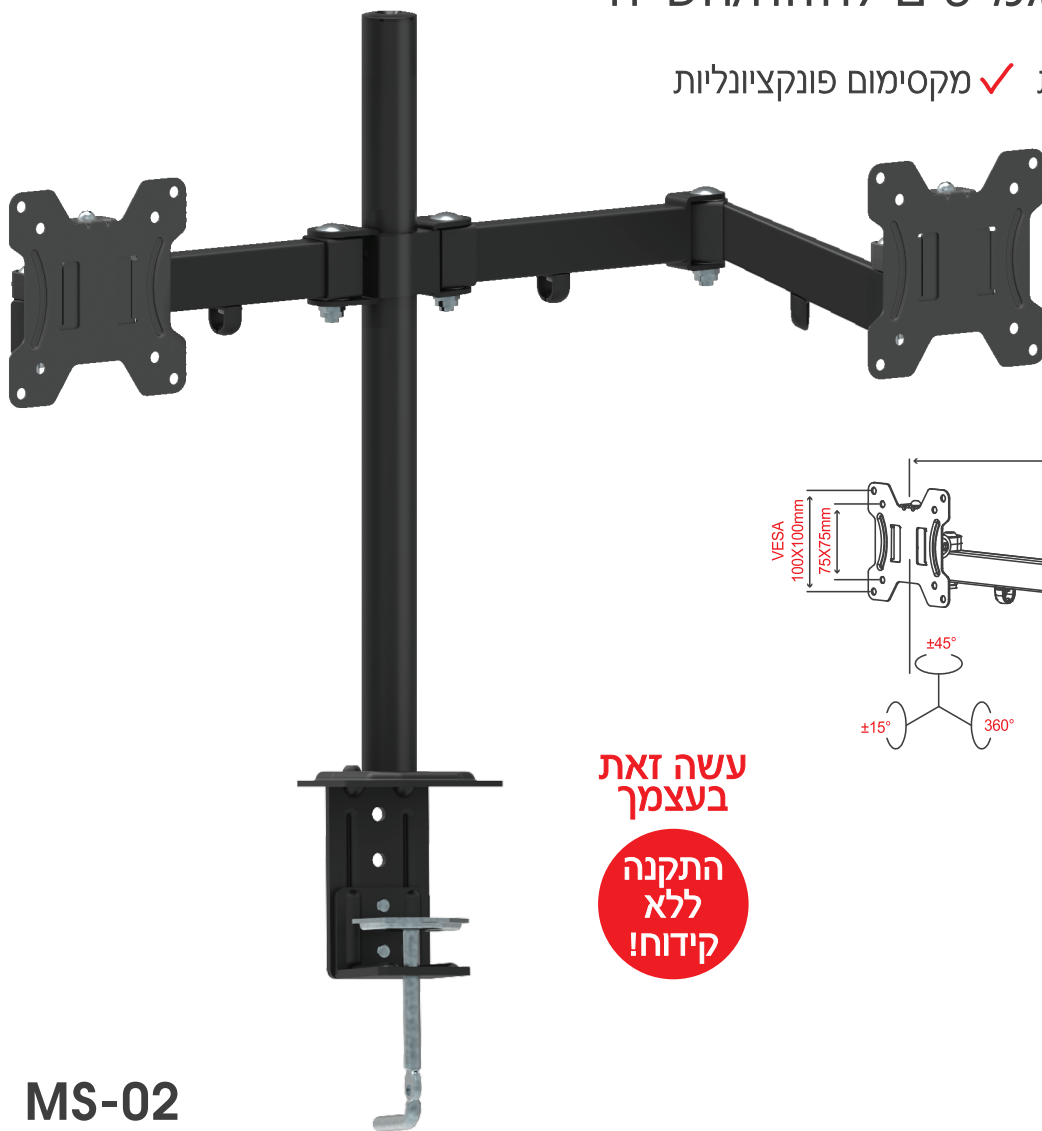

מתקן תלייה ל-2 מסכי מחשב עם חיבור שולחני ארגונומי | מפרקים גמישים להזזה/הטייה

- ✓ ארגונומי ✓ בטיחות מירבית ✓ מקסימום פונקציונליות
- ✓ בריאותי ✓ חיסכון במקום
- ✓ התקנה קלה

עשה זאת בעצמך

התקנה ללא קידוח!

MS-02

מפרט טכני:

גודל מסך: 13" - 27"
משקל מקסימלי לכל מסך: 9 ק"ג
הטייה: $\pm 15^\circ$
סיבוב זרוע ראשית: 90°
סיבוב מסך ציר אנכי: 45°
סיבוב מסך: 360°
מידות מפתח: 75x75 / 100x100
צבע: שחור

- **ארגונומי** - התאמת אישית של גובה המסך לגובה המשתמש מולו
- **בריאותי** - מונע כאבי צוואר וכאבי גב
- **סיבוב המסך** - זרוע סיבובית המאפשרת כיוון המסך אל המשתמש או אל היושב/ים מולו לצפייה משותפת
- **מקסימום פונקציונליות** - ניתן להזיז את הזרוע במגוון רחב של תנועות, הגבהה/הנמכה, הטייה למעלה/למטה, ציר סיבובי אנכי, סיבוב המסך סביב עצמו
- **חסכון במקום** - מפנה שטח על שולחן העבודה
- **התקנה קלה** - עשה זאת בעצמך! ללא צורך בקידוח חורים

משקל למסך

זזה

גודל מסך

סיבוב מסך ציר אנכי

סיבוב מסך

הטייה

Model# MS-02

7 290108 268249