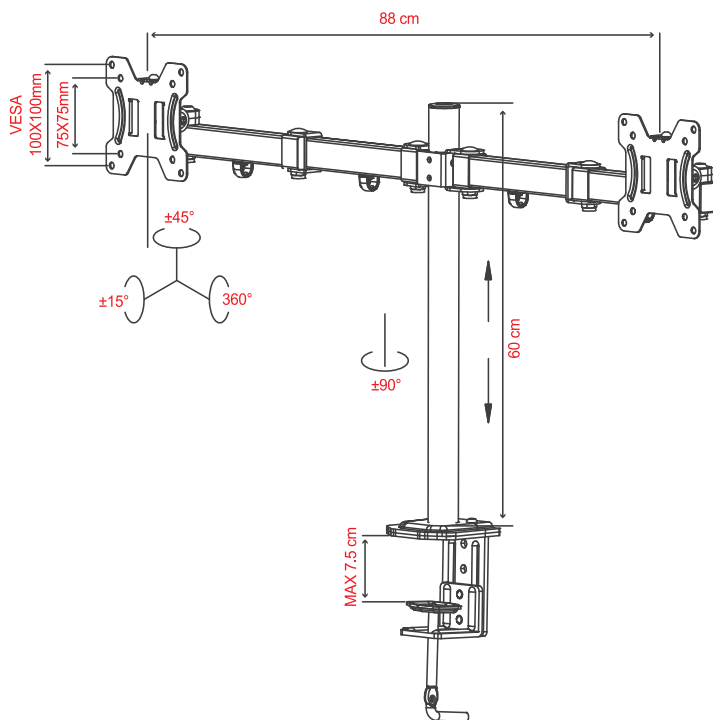

מתקן תלייה ל-2 מסכי מחשב עם חיבור שולחני ארגונומי | מפרקים גמישים להזזה/הטייה

- ✓ ארגונומי ✓ בטיחות מירבית ✓ מקסימום פונקציונליות
- ✓ בריאותי ✓ חיסכון במקום
- ✓ התקנה קלה

עשה זאת בעצמך

התקנה ללא קידוח!

MS-02

מפרט טכני:

גודל מסך: 13" - 27"
משקל מקסימלי לכל מסך: 9 ק"ג
הטייה: $\pm 15^\circ$
סיבוב זרוע ראשית: 90°
סיבוב מסך ציר אנכי: 45°
סיבוב מסך: 360°
מידות מפתח: 75x75 / 100x100
צבע: שחור

- **ארגונומי** - התאמת אישית של גובה המסך לגובה המשתמש מולו
- **בריאותי** - מונע כאבי צוואר וכאבי גב
- **סיבוב המסך** - זרוע סיבובית המאפשרת כיוון המסך אל המשתמש או אל היושב/ים מולו לצפייה משותפת
- **מקסימום פונקציונליות** - ניתן להזיז את הזרוע במגוון רחב של תנועות, הגבהה/הנמכה, הטייה למעלה/למטה, ציר סיבובי אנכי, סיבוב המסך סביב עצמו
- **חסכון במקום** - מפנה שטח על שולחן העבודה
- **התקנה קלה** - עשה זאת בעצמך! ללא צורך בקידוח חורים

משקל למסך

זזה

גודל מסך

סיבוב מסך ציר אנכי

סיבוב מסך

הטייה

Model# MS-02

7 290108 268249