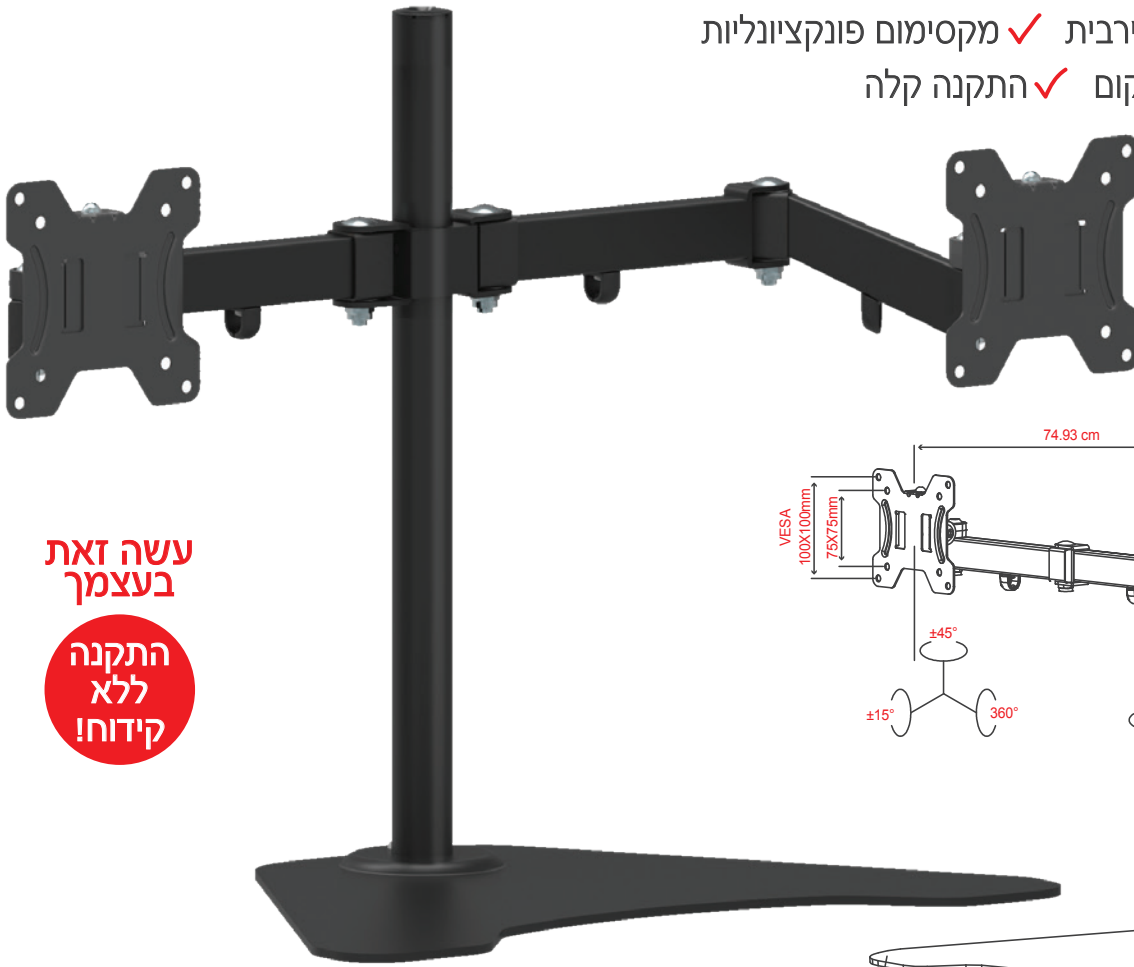

# מתקן תלייה ל-2 מסכי מחשב עם סטנד שולחני ארגונומי | מפרקים גמישים להזזה/הטייה

- ✓ ארגונומי ✓ בטיחות מירבית ✓ מקסימום פונקציונליות
- ✓ בריאותי ✓ חיסכון במקום ✓ התקנה קלה

**עשה זאת  
בעצמך**

**התקנה  
ללא  
קידוח!**

**MS-01N**

**מפרט טכני**  
גודל מסך: 13" - 27"  
משקל מקסימלי לכל מסך: 9 ק"ג  
הטייה:  $\pm 15^\circ$   
סיבוב זרוע ראשית:  $90^\circ$   
סיבוב מסך ציר אנכי:  $45^\circ$   
סיבוב מסך:  $360^\circ$   
מידות מפתח: 75x75 / 100x100  
צבע: שחור

- **ארגונומי** - התאמת אישית של גובה המסך לגובה המשתמש מולו
- **בריאותי** - מונע כאבי צוואר וכאבי גב
- **סיבוב המסך** - זרוע סיבובית המאפשרת כיוון המסך אל המשתמש או אל היושב/ים מולו לצפייה משותפת
- **מקסימום פונקציונליות** - ניתן להזיז את הזרוע במגוון רחב של תנועות, הגבהה/ הנמכה, הטייה למעלה/למטה, ציר סיבובי אנכי, סיבוב המסך סביב עצמו
- **חסכון במקום** - מפנה שטח על שולחן העבודה
- **התקנה קלה** - עשה זאת בעצמך! ללא צורך בקידוח חורים

משקל למסך

זזה

גודל מסך

סיבוב מסך  
ציר אנכי

סיבוב מסך

הטייה

Model# MS-01N

7 290108 268232