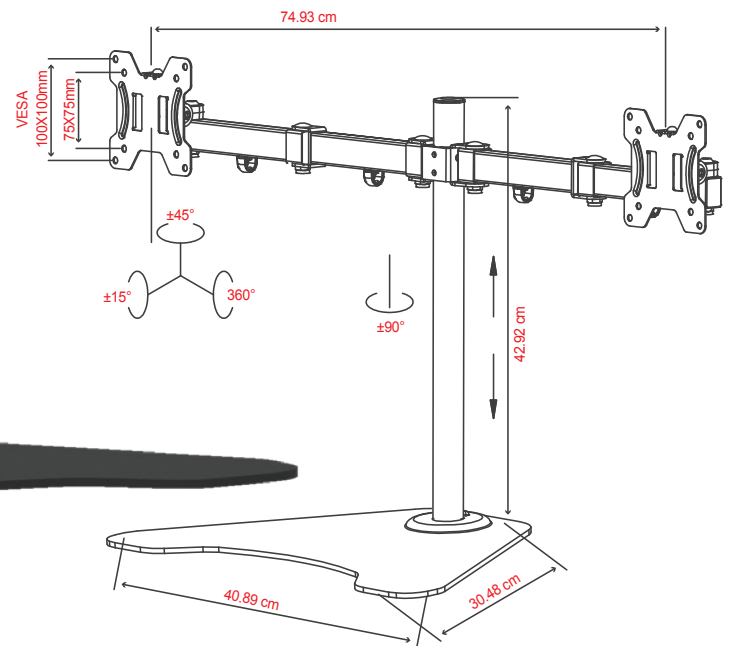

# מתקן תלייה ל-2 מסכי מחשב עם סטנד שולחני ארגונומי | מפרקים גמישים להזזה/הטייה

- ✓ ארגונומי ✓ בטיחות מירבית ✓ מקסימום פונקציונליות
- ✓ בריאותי ✓ חיסכון במקום ✓ התקנה קלה

**עשה זאת  
בעצמך**

**התקנה  
ללא  
קידוח!**

**MS-01N**

**מפרט טכני**  
גודל מסך: 13" - 27"  
משקל מקסימלי לכל מסך: 9 ק"ג  
הטייה:  $\pm 15^\circ$   
סיבוב זרוע ראשית:  $90^\circ$   
סיבוב מסך ציר אנכי:  $45^\circ$   
סיבוב מסך:  $360^\circ$   
מידות מפתח: 75x75 / 100x100  
צבע: שחור

- **ארגונומי** - התאמת אישית של גובה המסך לגובה המשתמש מולו
- **בריאותי** - מונע כאבי צוואר וכאבי גב
- **סיבוב המסך** - זרוע סיבובית המאפשרת כיוון המסך אל המשתמש או אל היושב/ים מולו לצפייה משותפת
- **מקסימום פונקציונליות** - ניתן להזיז את הזרוע במגוון רחב של תנועות, הגבהה/ הנמכה, הטייה למעלה/למטה, ציר סיבובי אנכי, סיבוב המסך סביב עצמו
- **חסכון במקום** - מפנה שטח על שולחן העבודה
- **התקנה קלה** - עשה זאת בעצמך! ללא צורך בקידוח חורים

משקל למסך

זזה

גודל מסך

סיבוב מסך  
ציר אנכי

סיבוב מסך

הטייה

Model# MS-01N

7 290108 268232