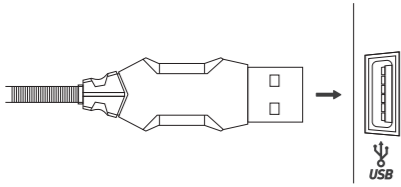

4. התקנה

1. חבר את יציאת השקע USB או 3.5 מ"מ של עכבר / מקלדת / אוזניות למחשב /רמקולים בצורה נכונה
2. בדוק אם המחשב יכול לזהות את העכבר / המקלדת / אוזניות
3. לחץ על מקש DPI כדי לכוונן את ה- DPI בעל 4 המהירויות לנוחותך המקש הקדמי והמפתח לאחור בצד שמאל של העכבר הם בעלי פונקציה של קדימה או אחורה בעת נגישה בדף אינטרנט

1. במנ התקנה יש להתאים את הצבע הנכון לכל כניסת 3.5 מ"מ PL אחד לשמע ואחד למיקרופון דיבורית. יתק לשמע וורוד למיקרופון.