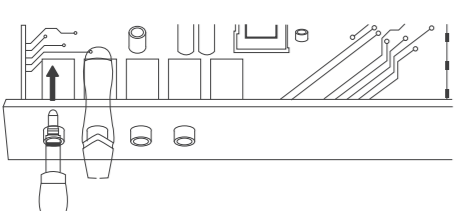

הערה: לא נדרשת אפליקציה או תוכנה (דרייבר יעודי) לשם התקנה

BORN FOR GAMING

יבוא ושיווק
סירוס
אלקטרוניקה

קולנוע ביתי | רמקולים | בית חכם | גיימינג

יבוא ושיווק: סירוס אלקטרוניקה בע"מ
ח.פ: 511860322
שם היצרן: מארבו גיימינג
דגם: MHC-300
שנת ייצור: 2021 ארץ יבוא: סין
כוחות היבואן: אנו 4, חמ"ן מודיעין, שהם
טלפון: 03-7355000 sel.co.il