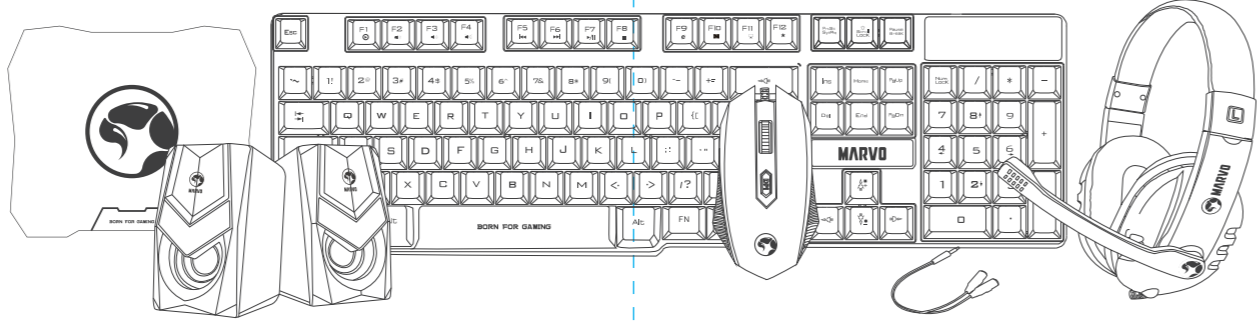

פונקציות בקרת תאורה אחורית:

לחץ על מקש ה-LED כדי להפעיל / לכבות את התאורה האחורית

: הגבר את הבחירות המסך

: הנמך את הבחירות המסך

עכבר

לחץ על הרוצן שמתחת לנגלנ הגלילה כדי לשנות את הרגישות/מהירות של העכבר לפי בחירתו של המשתמש - ישנם 4 מצבי DPI

9. אחריות מוצר

תודה על רכישת אחד ממוצרי MARVO GAMING, על מנת להבטיח טוב יותר את זכויותיך, אנו בקימים בפדיה את תקנות הקשורות ולספק את שירות לאחר המכירה

1. ערבות שירות: כדי לקבל שירות אחריות איכות של MARVO GAMING באמצעות כרטיס זה
2. תוכן השירות: להציע את השירות באחריות האחריות להחלפת סחורה בקר באתר הרשמי של היבואן *סירוס אלקטרוניקה בע"מ לקבלת מידע נוסף אודות המוצרים העדכניים ביותר שלנו ואחרים

www.sel.co.il

10. תנאי תעודת אחריות

1. תעודת האחריות היא לתקופה של 12 חודשים מתאריך הרכישה
2. תעודת האחריות תקפה רק בהצגת חשבונית הקנייה
3. אנחנו מתחייבים למשך תקופת האחריות לתקן או להחליף כל חלק בר תקוק/החלפה, לפי שיקול דעתנו, ובהקדם האפשרי מיום שבו נדרש לעשות זאת ע"י מחויק בתעודת אחריות זו
4. על הקלוח להוביל את המכשיר בר התיקון או לשלוח אותו למעבדתינו. המשלוח הנו על חשבון הקלוח ובאחריותו זו
5. אחריות מוגבלת למכשיר שפרטייו מצויינים בתעוזה זו
6. האחריות לא תחול במקרים הבאים:
   1. לקלוח הנגרם בדון או ע"י כוח עליון, לרבות כתוצאה משימוש הנוגד את הוראות היצרן/היבואן
   2. המכשיר תוקן או נסופל בידי מי שלא הוסמך על סירוס אלקטרוניקה בע"מ
   3. הקלוח השתמש בצורה לא סבירה במערכת הרמקולים, דהיינו שימוש בוליום גבוה או במגבר עם רמת עיוות גבוהה
   4. אם נעשה שימוש למטרות מסחריות, השכרות או שימוש ברשות הרבים

הוראות הפעלה מדריך התקנה מהיר

קייט גיימינג 6 ב-1

ERGO DESIGN

GAMING DESIGN

ADVANCED ANTI-GHOSTING

STEREO SOUND

6400 DPI OPTICAL/LASER SENSOR

DPI STEPS 1000-1600-3200-6400

NO-DRIVER NEEDED

4. התקנה

1. חבר את יציאת השקע USB או 3.5 מ"מ של עכבר / מקלדת / אוזניות למחשב /רמקולים בצורה נכונה
2. בדוק אם המחשב יכול לזהות את העכבר / המקלדת / אוזניות
3. לחץ על מקש DPI כדי לכוונן את ה- DPI בעל 4 המהירויות לנוחותך המקש הקדמי והמפתח לאחור בצד שמאל של העכבר הם בעלי פונקציה של קדימה או אחורה בעת נגישה בדף אינטרנט

1. במנ התקנה יש להתאים את הצבע הנכון לכל כניסת 3.5 מ"מ PL אחד לשמע ואחד למיקרופון דיבורית. יתק לשמע וורוד למיקרופון.

הערה: לא נדרשת אפליקציה או תוכנה (דרייבר יעודי) לשם התקנה

BORN FOR GAMING

יבוא ושיווק
סירוס
אלקטרוניקה

קולנוע ביתי | רמקולים | בית חכם | גיימינג

יבוא ושיווק: סירוס אלקטרוניקה בע"מ
ח.פ: 511860322
שם היצרן: מארבו גיימינג
דגם: MHC-300
שנת ייצור: 2021 ארץ יבוא: סין
כוחות היבואן: אנו 4, חמ"ן מודיעין, שהם
טלפון: 03-7355000 sel.co.il