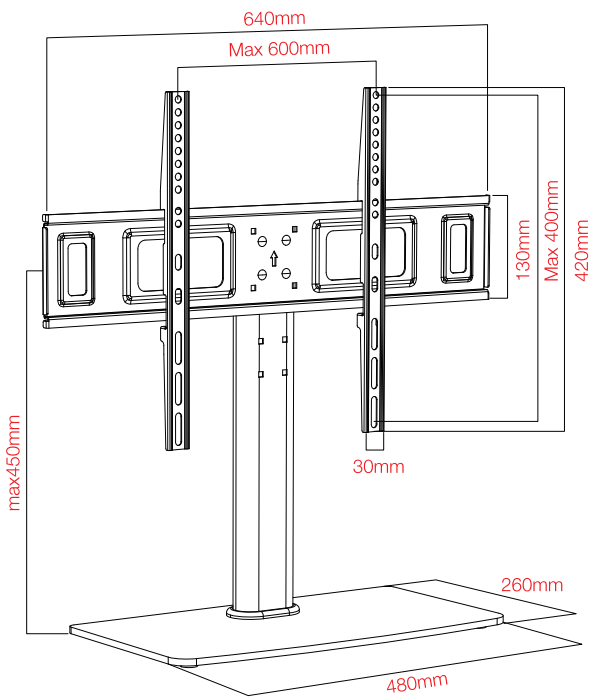

# מעמד שולחני לטלוויזיות המתאים לכל המסכים עד 70"

ארגונומי | חזק ויציב | עיצוב אלגנטי

-  גודל מסך
-  וזה
-  משקל
-  סט ברגים

- ארגונומי - התאמת אישית של גובה המסך לגובה הרצוי בעזרת המוט
- סטנד חזק ויציב - מתאים לכל סוגי המסכים
- חסכון במקום - מפנה שטח על שולחן העבודה
- התקנה קלה - עשה זאת בעצמך! ללא צורך בקידוח חורים
- קדחים בזרועות התלייה מאפשרים כיוון גובה המסך מראש לפי העדפה אישית (4 מצבי גובה)
- בורג נעילת ביטחון למניעת נפילה או גניבה לאחר התקנה
- ערכת ברגים כלולה - המתאימה לרוב המסכים בארץ
- בסיס זכוכית אלגנטי מבריק - מוסיף נופך מודרני

עשה זאת בעצמך

התקנה ללא קידוח!

**מפרט טכני:**

גודל מסך: 70" - 32"

משקל העמסה מקסימלי: 35 ק"ג

כיוון גובה 4 מצבים: 330/370/410/450 מ"מ

מידות בסיס: VESA 600X400

מידות בסיס זכוכית שחור: 480x260x8 מ"מ

מידות מוט פלדה שחור: 80x40x48 מ"מ

מתאים ל VESA:

200x200, 300x200, 400x200, 300x300, 400x300

צבע: שחור

- ✓ ארגונומי
- ✓ בטיחות מירבית
- ✓ חזק ויציב
- ✓ זכוכית מחוסמת
- ✓ חיסכון במקום
- ✓ התקנה קלה

Model# LCW-620