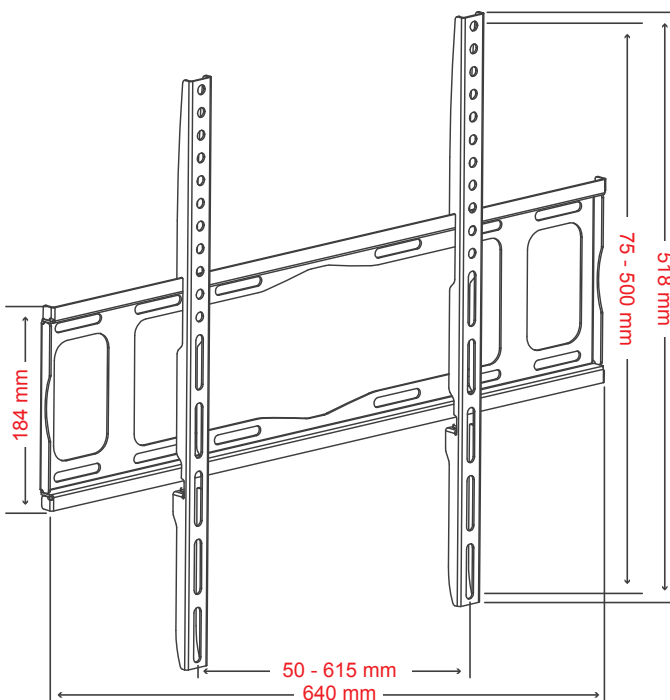

יחודי!
מרחק מינימלי
מהקיר 2.5 ס"מ

בטיחות מירבית ✓
עיצוב מנימליסטי ✓
מקסימום פונקציונליות ✓

גודל

זהה

משקל

סט ברגים

תפס ביטחון

מתקן תליה אוניברסלי צמוד קיר למסכים 32" - 80"

• יחודי - מרחק מינימלי מהקיר 2.5 ס"מ

- קדחים בזרועות התליה מאפשרים כיוון גובה המסך מראש לפי העדפה אישית
- מעצור צידי על בסיס המתקן לאבטחה מושלמת מפני נפילה
- בורג נעילת ביטחון למניעת נפילה או גניבה לאחר התקנה
- מתאים גם להתקנה על קירות גבס בשל פלטת המתכת הגדולה שעליה נתלה המסך
- מסופק עם הברגים המתאימים לרוב המסכים וגם 4 ברגי קיר בלוקים ו-4 דיבלים תואמים

• התקנה קלה - עשה זאת בעצמך!

מפרט טכני:

מידות מיפתח מקסימליות לזרועות התליה ע"ג מסך: 50x60 ס"מ
רוחב: 60 ס"מ
גובה: 50 ס"מ
משקל העמסה מקסימלי: 70 ק"ג
מרחק מהקיר: 2.5 ס"מ
צבע: שחור

:VESA

100x100 / 400x400

Model # LC-801