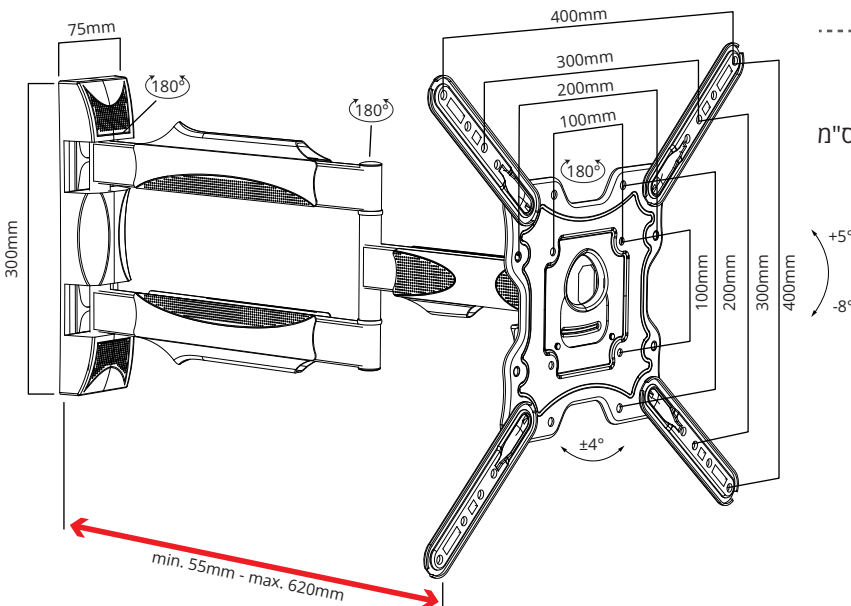

יחודי!
מרחק מקסימלי
מהקיר 62 ס"מ

הטייה

סיבובי

גודל

זזה

משקל נשיאה

סט ברגים

זרוע תלת-מפרקית 4 תנועות למסכים 32" - 70"

- **יחודי!** - מרחק מקסימלי מהקיר 62 ס"מ
- קדחים בזרועות התליה מאפשרים כיוון גובה המסך מראש לפי העדפה אישית
- כיסוי פלסטיק דקורטיבי לפלטת הקיר
- כיסוי אלגנטי מפלסטיק על הזרוע להסתרת הכבלים מהקיר למסך או לחיבור הממיר והסטרימר למסך בצורה הנוחה והבטוחה ביותר
- מתאים גם להתקנה על קירות גבס בשל פלטת המתכת הגדולה שעליה נתלה המסך
- כולל סט ברגים המתאימים לרוב המסכים וגם 4 ברגי קיר בלוקים ו-4 דיבלים תואמים
- למסכי - Philips, Sony, LG, Panasonic, Samsung, TCL, Xiaomi, Hisense, ועוד רבים אחרים
- **התקנה קלה** - עשה זאת בעצמך

מפרט טכני:

- מידות מיפתח מקסימליות לזרועות התליה ע"ג מסך 40x40 ס"מ
- רוחב: 40 ס"מ
- גובה: 40 ס"מ
- משקל העמסה מקסימלי: 40 ק"ג
- מרחק מינימלי: 5.5 ס"מ מהקיר
- מרחק מקסימלי: 62 ס"מ מהקיר
- צבע: שחור
- VESA:
- 100x100/100x200/200x200/300x300/400x400

Model # LC-510