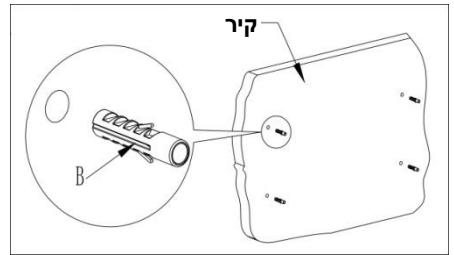

M6
A1(4PCS)

M6
A2(4PCS)

M6
A3(8PCS)

bubble level
B1(1PCS)

B2(4PCS)

B3(4PCS)

M6X30MM
C(4PCS)

M8X12mm
D1(4PCS)

M8X45MM
D2(4PCS)

M4X20MM
E(4PCS)

3. הוראות התקנה והפעלה

שימו לב: אנא קראו את ההוראות בקפידה לפני ההתקנה!

שלב 1:

השתמשו במתקן הבסיס בכדי לקדוח ארבעה חורים בקוטר \varnothing 6 מ"מ ו-50 מ"מ עומק בקיר האנכי, והכניסו את ארבעת מיתדי הפלסטיק אל תוך החורים.

שלב 2:

קבעו את מתקן הבסיס. התאימו את ארבעת הברגים בתוספת דיסקיות \varnothing 8 בכדי להתקין את מתקן הבסיס של על הקיר האנכי, היעזרו בפלס המובנה.

שלב 3:

התקינו את מתקני המסך לגב המסך. לכל מתקן הבריגו שני ברגים, במידת הצורך* נא הוסיפו מפרידי פלסטיק בין מתקן המסך לגב המסך. וודאו שהמתקנים נמצאים במרחק שווה מצידי המסך ומחלקו העליון. השתמשו בברגים ודיסקיות בגודל המתאים.