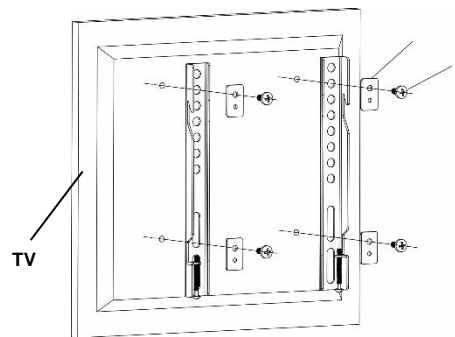

M6
A1(4PCS)

M6
A2(4PCS)

M6
A3(8PCS)

bubble level
B1(1PCS)

B2(4PCS)

B3(4PCS)

M6X30MM
C(4PCS)

M8X12mm
D1(4PCS)

M8X45MM
D2(4PCS)

M4X20MM
E(4PCS)

3. הוראות התקנה והפעלה

שימו לב: אנא קראו את ההוראות בקפידה לפני ההתקנה!

שלב 1:

השתמשו במתקן הבסיס בכדי לקדוח ארבעה חורים בקוטר \varnothing 6 מ"מ ו-50 מ"מ עומק בקיר האנכי, והכניסו את ארבעת מיתדי הפלסטיק אל תוך החורים.

שלב 2:

קבעו את מתקן הבסיס. התאימו את ארבעת הברגים בתוספת דיסקיות \varnothing 8 בכדי להתקין את מתקן הבסיס של על הקיר האנכי, היעזרו בפלס המובנה.

שלב 3:

התקינו את מתקני המסך לגב המסך. לכל מתקן הבריגו שני ברגים, במידת הצורך* נא הוסיפו מפרידי פלסטיק בין מתקן המסך לגב המסך. וודאו שהמתקנים נמצאים במרחק שווה מצידי המסך ומחלקו העליון. השתמשו בברגים ודיסקיות בגודל המתאים.