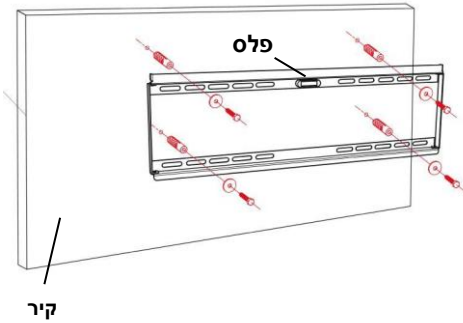

1. מפרט טכני:

עומס מקסימלי: 50 ק"ג;
גודל טלוויזיית הצג השטוח: 32" ~ 65";
מרחק מהקיר: 2.5 ס"מ

2. רשימת החלקים:

נא בדקו את החלקים שבאריזה והשוו עם הרשימה שלהלן. וודאו שכל החלקים נמצאים באריזה. לעולם אל תשתמשו בחלקים פגומים. לעולם אל תחליפו חלקים בעלי מפרט שונה. שימו לב: התקנה שגויה עלולה לגרום לפציעות!

M6
A1(4PCS)

M6
A2(4PCS)

M6
A3(8PCS)

bubble level
B1(1PCS)

B2(4PCS)

B3(4PCS)

M6X30MM
C(4PCS)

M8X12mm
D1(4PCS)

M8X45MM
D2(4PCS)

M4X20MM
E(4PCS)

3. הוראות התקנה והפעלה

שימו לב: אנא קראו את ההוראות בקפידה לפני ההתקנה!

שלב 1:

השתמשו במתקן הבסיס בכדי לקדוח ארבעה חורים בקוטר \varnothing 6 מ"מ ו-50 מ"מ עומק בקיר האנכי, והכניסו את ארבעת מיתדי הפלסטיק אל תוך החורים.

שלב 2:

קבעו את מתקן הבסיס. התאימו את ארבעת הברגים בתוספת דיסקיות \varnothing 8 בכדי להתקין את מתקן הבסיס של על הקיר האנכי, היעזרו בפלס המובנה.

שלב 3:

התקינו את מתקני המסך לגב המסך. לכל מתקן הבריגו שני ברגים, במידת הצורך* נא הוסיפו מפרידי פלסטיק בין מתקן המסך לגב המסך. וודאו שהמתקנים נמצאים במרחק שווה מצידי המסך ומחלקו העליון. השתמשו בברגים ודיסקיות בגודל המתאים.