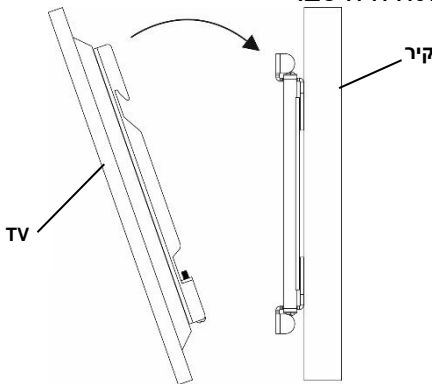

M8X45MM
D2(4PCS)

M4X20MM
E(4PCS)

3. הוראות התקנה והפעלה

שימו לב: אנא קראו את ההוראות בקפידה לפני ההתקנה!

שלב 1:

השתמשו במתקן הבסיס בכדי לקדוח ארבעה חורים בקוטר \varnothing 6 מ"מ ו-50 מ"מ עומק בקיר האנכי, והכניסו את ארבעת מיתדי הפלסטיק אל תוך החורים.

שלב 2:

קבעו את מתקן הבסיס. התאימו את ארבעת הברגים בתוספת דיסקיות \varnothing 8 בכדי להתקין את מתקן הבסיס של על הקיר האנכי, היעזרו בפלס המובנה.

שלב 3:

התקינו את מתקני המסך לגב המסך. לכל מתקן הבריגו שני ברגים, במידת הצורך* נא הוסיפו מפרידי פלסטיק בין מתקן המסך לגב המסך. וודאו שהמתקנים נמצאים במרחק שווה מצידי המסך ומחלקו העליון. השתמשו בברגים ודיסקיות בגודל המתאים.

*כאשר גב המסך קמור

שלב 4:

הרימו את המסך המחובר למתקנים, הציבו את המתקנים ממול למתקן הבסיס ותלו אותם על ידי החדרת העוגן אל תוך מתקן הבסיס. אל תרפו את ידיכם עד שהטלוויזיה תלויה היטב.

- (1) בחרו במקום הנכון להתקנת מתקן הבסיס. מתקן הבסיס צריך להיות מותקן על גבי קיר בטון מוצק. וודאו שהקיר יכול לתמוך במשקל של עד 140 ק"ג.
 - (2) אם אינכם בטוחים בכל חלק או שלב מתהליך ההתקנה נא היעזרו במתקין מקצועי.
 - (3) על המשתמשים לבדוק ולתחזק את המוצר בתכיפות לפי מצב השימוש כדי לוודא שטלוויזיית הצג השטוח עובדת באופן רגיל, באופן בטוח ומאובטח.
- אנא נגבו את החלקים המחברים בעזרת מטלית יבשה לעתים קרובות. אין להשתמש במכשיר בסביבה גשומה או לחה.
- אנא בדקו אחת לחודשיים אם הברגים מאובטחים.