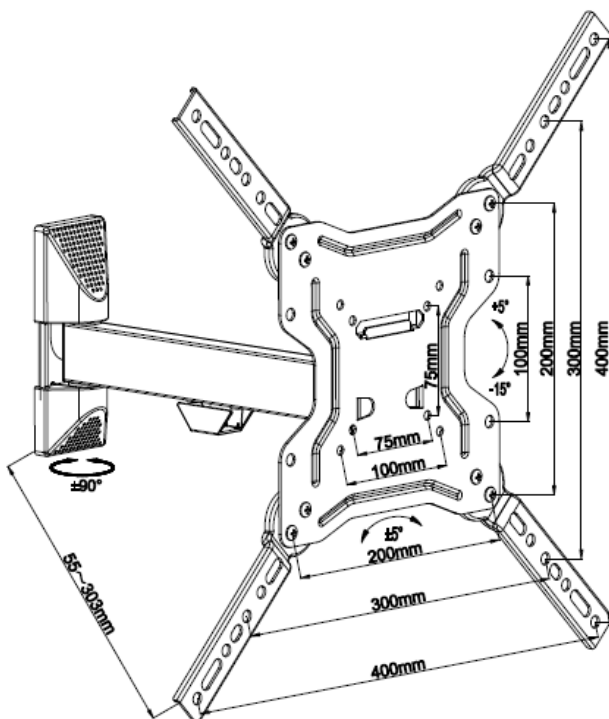

זרוע דו מפרקית עם הטייה לתליית מסכים 23" עד 55"

דגם LC-208

VESA
400X400

מחיר צרכן : 199 ₪

- מתקן תלייה אוניברסאלי דו מפרקי עם הטייה של 15° של חיבור הטלוויזיה
- עיצוב מושלם ודק במיוחד עם רווח מינימאלי מהקיר (5.5 ס"מ)
- כיסוי אלגנטי מפלסטיק על הזרוע להסתרת הכבלים מהקיר למסך או לחיבור הממיר וה DVD למסך בצורה הנוחה והבטוחה ביותר
- מתאים גם להתקנה על קירות גבס בשל פלטת המתכת הגדולה שעליה נתלה המסך
- מסופק עם ברגים המתאימים לרוב המסכים וגם ברגי קיר ודיבלים

מפרט טכני:

- ווזה: 400 X 400
- משקל נשיאה מקסימאלי: 35 ק"ג
- מידות המתקן: רוחב – 40 ס"מ, גובה – 40 ס"מ
- גודל מסך הטלוויזיה: 23"-55"
- מרחק מקסימאלי מהקיר: 30.3 ס"מ
- הטייה של 15° של חיבור הטלוויזיה
- צבע: שחור

כלול באריזה:
1 מתקן תלייה
1 הוראות הפעלה
1 ערכת ברגים כולל דיבלים לקיר