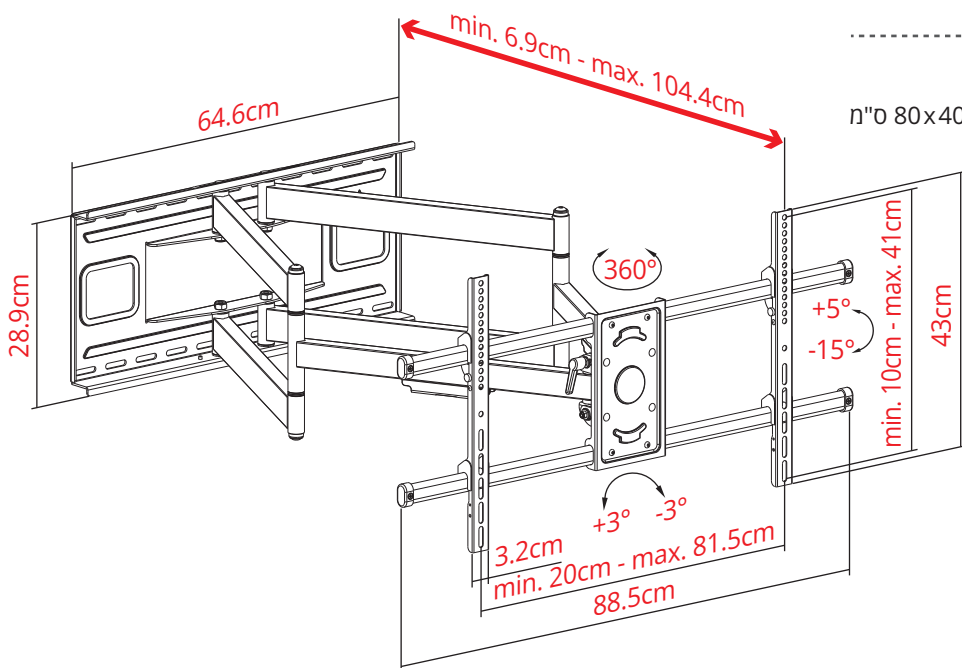

הטייה

סיבובי

גודל

זזה

משקל נשיאה

סט ברגים

## זרוע תלת-מפרקית 4 תנועות למסכים 43" - 90"

- **יחודי!** - מרחק מקסימלי מהקיר 104 ס"מ!
- קדחים בזרועות התליה מאפשרים כיוון גובה המסך מראש לפי העדפה אישית
- פלטת הקיר ברוחב 64 ס"מ להתקנה בטיחותית וחזקה במיוחד
- זווית הטייה של 15° כלפי מטה להתקנה במקומות גבוהים
- מתאים גם להתקנה על קירות גבס בשל פלטת המתכת הגדולה שעליה נתלה המסך
- כולל סט ברגים המתאימים לרוב המסכים וגם 4 ברניי קיר בלוקים ו-4 דיבלים תואמים
- למסכי - Philips, Sony, LG, Panasonic, Samsung, TCL, Xiaomi, Hisense, ועוד רבים אחרים
- **התקנה קלה** - עשה זאת בעצמך

### מפרט טכני:

מידות מיפתח מקסימליות לזרועות התליה ע"ג מסך 80x40 ס"מ  
רוחב: 80 ס"מ  
גובה: 40 ס"מ  
משקל העמסה מקסימלי: 80 ק"ג  
מרחק מינימלי: 6.9 ס"מ מהקיר  
מרחק מקסימלי: 104 ס"מ מהקיר  
צבע: שחור

:VESA

200x200/300x200/300x300/400x200  
400x300/400x400/600x400/800x400

Model # LC-1823

7 290118 452317