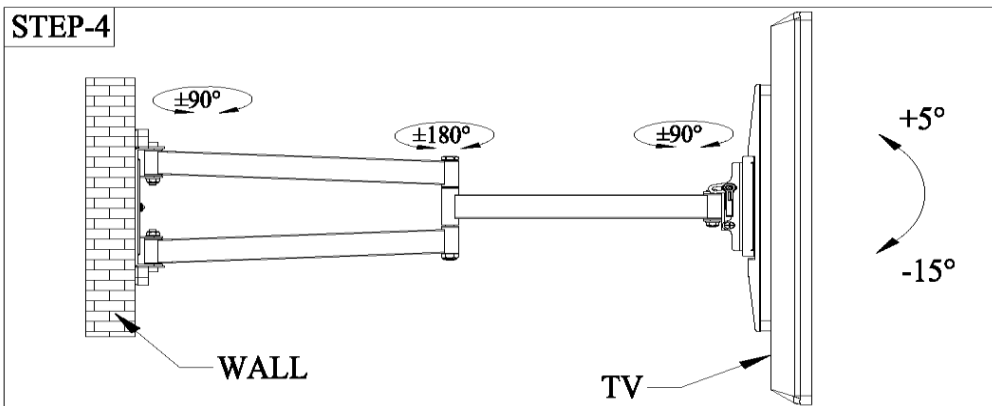

STEP-1

שלב 1:

השתמשו בלוחית הקיר כתבנית לקדיחת 4 חורים בקוטר 10 מ"מ ובעומק 50 מ"מ בקיר. על החורים להיות סימטריים הן לאורך והן לרוחב. לאחר מכן הכניסו 4 דיבלים מפלסטיק (B) לתוך החורים.

לאחר מכן נצמיד את מתקן התליה אל הקיר למיקום שקבעתם באמצעות 4 ברגים (A) ודיסקיות (C) דרך חורי ההרכבה, זאת כדי לקבע את מתקן התליה אל הקיר.

STEP-2

שלב 2:

השתמשו בזרועות והצמידו אותם אל המסך, יש להשתמש בסט ברגים השונים על מנת להתאים את הזרועות בצורה הטובה ביותר. יש מספר אופציות לחיבור זרועות אל המסך. ראה תרשים

התקינו את שני הזרועות אל הצד האחורי של המסך:

כל מכלול צריך להיות מחוזק בשני ברגים. המרחק של שני הזרועות מהחלק העליון של המסך צריך להיות שווה, והזווית שלהם צריכה להיות ממוקצת ככל האפשר. את החלקים יש לבחור לפי גודל החורים בחלק האחורי של המסך.

ראה איור לאפשרויות החיבור השונות

STEP-3

שלב 3:

תלו את שני הזרועות שעל המסך אל מתקן התליה המורכב על גבי הקיר. לקחו 4 ברגים (F) והתקינו אותם לפי האיור. הרפו בהדרגה את האחיזה עד שהמתקן ייתלה ביציבות מלאה וייתפס מעצמו.

שלב 4:
 לחוויות צפייה מהנה אפשר לשנות את הזווית $+5^\circ \sim -15^\circ$ כמו שמופיע באיור.
הערה: בעת שינוי הזווית יש להיזהר שהיד לא תיתפס במהלך כוונן המסך.