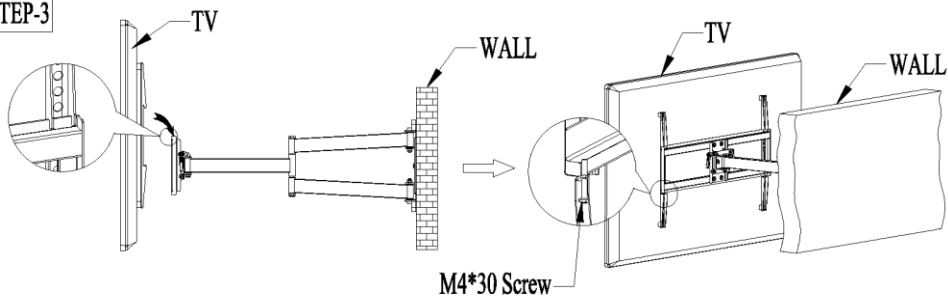

STEP-1

שלב 1:

השתמשו בלוחית הקיר כתבנית לקדיחת 4 חורים בקוטר 10 מ"מ ובעומק 50 מ"מ בקיר. על החורים להיות סימטריים הן לאורך והן לרוחב. לאחר מכן הכניסו 4 דיבלים מפלסטיק (B) לתוך החורים.

לאחר מכן נצמיד את מתקן התליה אל הקיר למיקום שקבעתם באמצעות 4 ברגים (A) ודיסקיות (C) דרך חורי ההרכבה, זאת כדי לקבע את מתקן התליה אל הקיר.

STEP-2

שלב 2:

השתמשו בזרועות והצמידו אותם אל המסך, יש להשתמש בסט ברגים השונים על מנת להתאים את הזרועות בצורה הטובה ביותר. יש מספר אופציות לחיבור זרועות אל המסך. ראה תרשים

התקינו את שני הזרועות אל הצד האחורי של המסך:

כל מכלול צריך להיות מחוזק בשני ברגים. המרחק של שני הזרועות מהחלק העליון של המסך צריך להיות שווה, והזווית שלהם צריכה להיות ממוקצת ככל האפשר. את החלקים יש לבחור לפי גודל החורים בחלק האחורי של המסך.

ראה איור לאפשרויות החיבור השונות

STEP-3

שלב 3:

תלו את שני הזרועות שעל המסך אל מתקן התליה המורכב על גבי הקיר. לקחו 4 ברגים (F) והתקינו אותם לפי האיור. הרפו בהדרגה את האחיזה עד שהמתקן ייתלה ביציבות מלאה וייתפס מעצמו.

שלב 4:
 לחוויות צפייה מהנה אפשר לשנות את הזווית $+5^\circ \sim -15^\circ$ כמו שמופיע באיור.
הערה: בעת שינוי הזווית יש להיזהר שהיד לא תיתפס במהלך כוונן המסך.