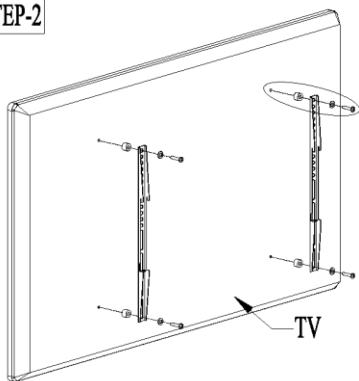

הוראות להתקנת זרוע תלת מפרקית אוניברסלית LC-1808

1. ערכים טכניים:

גודל מסך טלוויזיה שטוח: 32"~75"; זווית הטיה: $-15^\circ \sim +2^\circ$; זווית עומס מרבי: 50 ק"ג; מרחק מהקיר: 76~720 מ"מ.

2. רשימת חלקים

בדקו בבקשה שהחלקים במארז תואמים עם הרשימה הבאה. וודאו שכל החלקים במארז. לעולם אין להשתמש בחלקים פגומים. לעולם אין להחליף עם חלקים עם מפרט שונה.

STEP-1

שלב 1:

השתמשו בלוחית הקיר כתבנית לקדיחת 4 חורים בקוטר 10 מ"מ ובעומק 50 מ"מ בקיר. על החורים להיות סימטריים הן לאורך והן לרוחב. לאחר מכן הכניסו 4 דיבלים מפלסטיק (B) לתוך החורים.

לאחר מכן נצמיד את מתקן התליה אל הקיר למיקום שקבעתם באמצעות 4 ברגים (A) ודיסקיות (C) דרך חורי ההרכבה, זאת כדי לקבע את מתקן התליה אל הקיר.

STEP-2

שלב 2:

השתמשו בזרועות והצמידו אותם אל המסך, יש להשתמש בסט ברגים השונים על מנת להתאים את הזרועות בצורה הטובה ביותר. יש מספר אופציות לחיבור זרועות אל המסך. ראה תרשים

התקינו את שני הזרועות אל הצד האחורי של המסך:

כל מכלול צריך להיות מחוזק בשני ברגים. המרחק של שני הזרועות מהחלק העליון של המסך צריך להיות שווה, והזווית שלהם צריכה להיות ממוקצת ככל האפשר. את החלקים יש לבחור לפי גודל החורים בחלק האחורי של המסך.

ראה איור לאפשרויות החיבור השונות