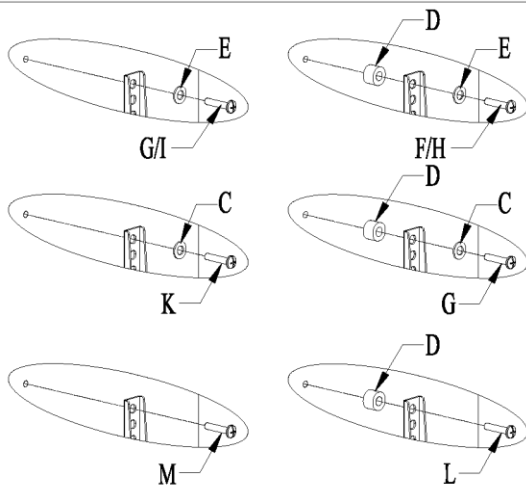

הוראות להתקנת זרוע תלת מפרקית אוניברסלית LC-1808

1. ערכים טכניים:

גודל מסך טלוויזיה שטוח: 32"~75"; זווית הטיה: $-15^\circ \sim +2^\circ$; זווית עומס מרבי: 50 ק"ג; מרחק מהקיר: 76~720 מ"מ.

2. רשימת חלקים

בדקו בבקשה שהחלקים במארז תואמים עם הרשימה הבאה. וודאו שכל החלקים במארז. לעולם אין להשתמש בחלקים פגומים. לעולם אין להחליף עם חלקים עם מפרט שונה.

STEP-1

שלב 1:

השתמשו בלוחית הקיר כתבנית לקדיחת 4 חורים בקוטר 10 מ"מ ובעומק 50 מ"מ בקיר. על החורים להיות סימטריים הן לאורך והן לרוחב. לאחר מכן הכניסו 4 דיבלים מפלסטיק (B) לתוך החורים.

לאחר מכן נצמיד את מתקן התליה אל הקיר למיקום שקבעתם באמצעות 4 ברגים (A) ודיסקיות (C) דרך חורי ההרכבה, זאת כדי לקבע את מתקן התליה אל הקיר.

STEP-2

שלב 2:

השתמשו בזרועות והצמידו אותם אל המסך, יש להשתמש בסט ברגים השונים על מנת להתאים את הזרועות בצורה הטובה ביותר. יש מספר אופציות לחיבור זרועות אל המסך. ראה תרשים

התקינו את שני הזרועות אל הצד האחורי של המסך:

כל מכלול צריך להיות מחוזק בשני ברגים. המרחק של שני הזרועות מהחלק העליון של המסך צריך להיות שווה, והזווית שלהם צריכה להיות ממוקצת ככל האפשר. את החלקים יש לבחור לפי גודל החורים בחלק האחורי של המסך.

ראה איור לאפשרויות החיבור השונות