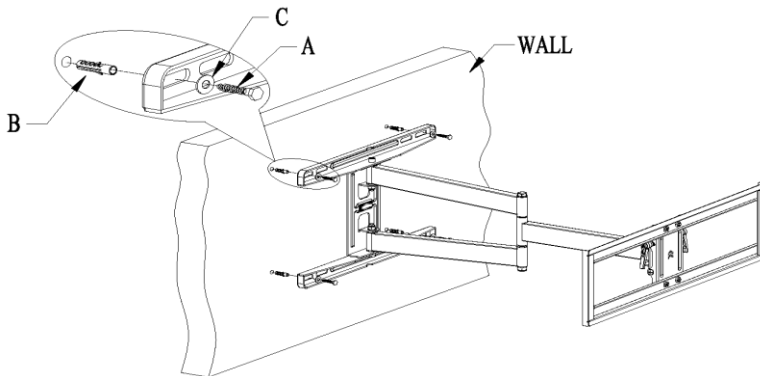

הוראות להתקנת זרוע תלת מפרקית אוניברסלית LC-1808

1. ערכים טכניים:

גודל מסך טלוויזיה שטוח: 32"~75"; זווית הטיה: $-15^\circ \sim +2^\circ$; זווית עומס מרבי: 50 ק"ג; מרחק מהקיר: 76~720 מ"מ.

2. רשימת חלקים

בדקו בבקשה שהחלקים במארז תואמים עם הרשימה הבאה. וודאו שכל החלקים במארז. לעולם אין להשתמש בחלקים פגומים. לעולם אין להחליף עם חלקים עם מפרט שונה.

STEP-1

שלב 1:

השתמשו בלוחית הקיר כתבנית לקדיחת 4 חורים בקוטר 10 מ"מ ובעומק 50 מ"מ בקיר. על החורים להיות סימטריים הן לאורך והן לרוחב. לאחר מכן הכניסו 4 דיבלים מפלסטיק (B) לתוך החורים.

לאחר מכן נצמיד את מתקן התליה אל הקיר למיקום שקבעתם באמצעות 4 ברגים (A) ודיסקיות (C) דרך חורי ההרכבה, זאת כדי לקבע את מתקן התליה אל הקיר.

STEP-2

שלב 2:

השתמשו בזרועות והצמידו אותם אל המסך, יש להשתמש בסט ברגים השונים על מנת להתאים את הזרועות בצורה הטובה ביותר. יש מספר אופציות לחיבור זרועות אל המסך. ראה תרשים

התקינו את שני הזרועות אל הצד האחורי של המסך:

כל מכלול צריך להיות מחוזק בשני ברגים. המרחק של שני הזרועות מהחלק העליון של המסך צריך להיות שווה, והזווית שלהם צריכה להיות ממוקצת ככל האפשר. את החלקים יש לבחור לפי גודל החורים בחלק האחורי של המסך.

ראה איור לאפשרויות החיבור השונות