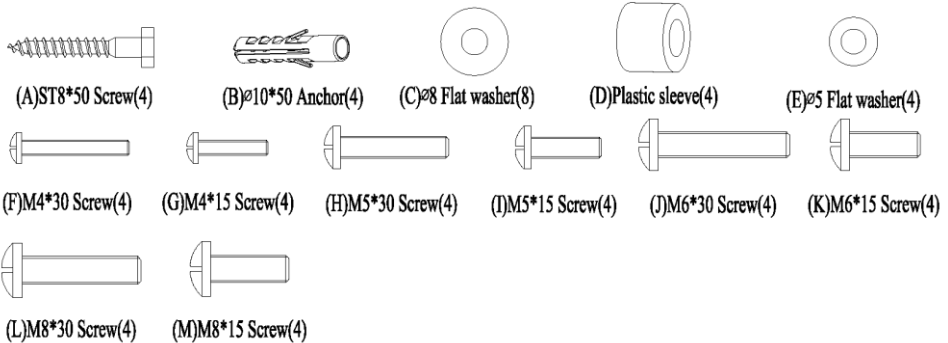

זרוע תלת מפרקית אוניברסלית
לתליית מסכי LED, ULTRA SLIM - 32" - 75"
LEXUS
דגם: LC-1808
מתאים למסכים עד 50 ק"ג

סירינים
אלקטרוניקה

קולנוע ביתי | מולטימדיה | גאדג'טים

תודה שבחרת ב- **LEXUS** אנו מקווים שתיהנו מכל שימוש במוצר זה. אנו ממליצים לך לקרוא את מסמך הוראות הפעלה ובטיחות הזה לפני ההתקנה של המכשיר במטרה לנצל את כל התכונות המותקנות.

הוראות להתקנת זרוע תלת מפרקית אוניברסלית LC-1808

1. ערכים טכניים:

גודל מסך טלוויזיה שטוח: 32"~75"; זווית הטיה: $-15^\circ \sim +2^\circ$; זווית עומס מרבי: 50 ק"ג; מרחק מהקיר: 76~720 מ"מ.

2. רשימת חלקים

בדקו בבקשה שהחלקים במארז תואמים עם הרשימה הבאה. וודאו שכל החלקים במארז. לעולם אין להשתמש בחלקים פגומים. לעולם אין להחליף עם חלקים עם מפרט שונה.

STEP-1

שלב 1:

השתמשו בלוחית הקיר כתבנית לקדיחת 4 חורים בקוטר 10 מ"מ ובעומק 50 מ"מ בקיר. על החורים להיות סימטריים הן לאורך והן לרוחב. לאחר מכן הכניסו 4 דיבלים מפלסטיק (B) לתוך החורים.

לאחר מכן נצמיד את מתקן התליה אל הקיר למיקום שקבעתם באמצעות 4 ברגים (A) ודיסקיות (C) דרך חורי ההרכבה, זאת כדי לקבע את מתקן התליה אל הקיר.

כל מכלול צריך להיות מחוזק בשני ברגים. המרחק של שני הזרועות מהחלק העליון של המסך צריך להיות שווה, והזווית שלהם צריכה להיות ממוקצת ככל האפשר. את החלקים יש לבחור לפי גודל החורים בחלק האחורי של המסך.

ראה איור לאפשרויות החיבור השונות