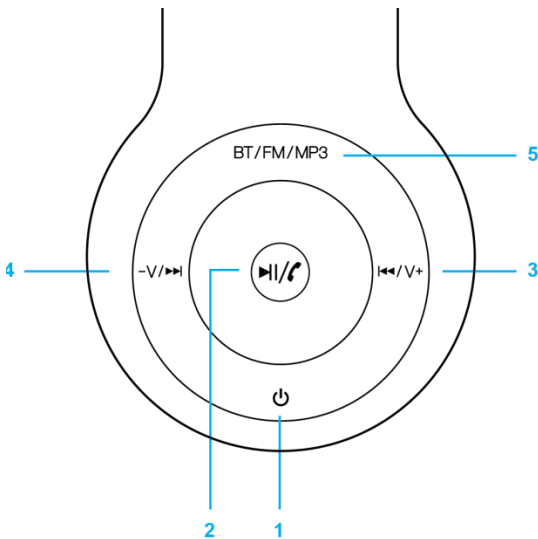

נא לכבות את האוזניות כאשר אינם בשימוש.

כדי למנוע נזק לאוזניות אנו ממליצים לא להניח אותם באזורים של חום גבוהה או באזורים עם חשיפה ישירה לקרן שמש.

כדי לנקות את האוזניות, יש לנגב אותם באמצעות מפתית או סמרטוט יבש.

אזהרה: אין להשתמש בחומרי ניקוי נוזלים, ג'לים וכדומה לנקות את האוזניות.

במקרה חריג של תקלה אין לפתוח את האוזניות בעצמך! יש ליצור קשר אם בעל מקצוע מוסמך לאבחון ותיקון ראוי.

זהירות: פירוק האוזניות בעצמך הוא מסוכן ועלולה לגרום לניזק לך לאוזניות ויביא לביטול האחריות.

מאפיינים:

- Bluetooth – תשתחררו מהכבלים ונגנו את המוזיקה שלכם ישירות מהסמארטפון
- דיבורית מובנת למענה לשיחות בלחיצת כפתור
- רדיו FM – האזינו לתחנת הרדיו האהובה עליכם
- Micro SD - האזינו לקבצי ה-MP3 ישירות מכרטיס הזיכרון
- כניסת 3.5mm – מאפשרת חיבור של האוזניות באופן חוטי
- כפתורי שליטה ובקרה על עוצמת שמע ומעבר בין שירים
- כריות רכות לאטימות מושלמת ושימוש ממושך
- קשת מתכווננת בהתאמה אישית
- אוזניות מתקפלות למצב שטוח – לנשיאה קלה

תיאור הכפתורים:

1. כפתור הפעלה/כיבוי - לחיצה ארוכה תדליק את המכשיר ולחיצה ארוכה תכבה את המכשיר.
2. לחיצה קצרה במצב שהמכשיר דולק (בלוטוס או כרטיס Micro SD) תפעיל או תשהה את המוזיקה. לחיצה ארוכה תעשה חיוג למייד למספר האחרון שחוייג.
2. במצב בלוטוס כאשר מתקבלת שיחה, מקש זה ישמש למענה וסיום השיחה בלחיצה קצרה.

3. לחיצה ארוכה תגביר את עוצמת הקול
3. לחיצה קצרה תעביר לשיר הבא (בלוטוס או כרטיס Micro SD)
4. לחיצה ארוכה תנמיך את עוצמת הקול
4. לחיצה קצרה לחזור לשיר הקודם (בלוטוס או כרטיס Micro SD)
5. כפתור להעברת מקורות מוזיקה בלוטוס, רדיו FM ו-MICRO SD-