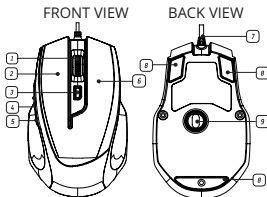

עכבר גיימינג - מדריך הפעלה דגם M150

תודה שרכשתם ממגוון מוצרי הגיימינג של HP עכבר M150 נודה לכם אם תקדישו מספר דקות לקריאת הוראות הפעלה על מנת להבין את כל הפונקציות שיש לעכבר להציע.

1. גלגלת 3D
2. מקש שמאלי
3. DPI מהירות/רגישות העכבר (2 מצבים)
4. מקש קדימה - מעבר לעמוד הבא (דפדפן בלבד)
5. מקש אחורה - מעבר לעמוד הקודם (דפדפן בלבד)
6. מקש ימני
7. כבל גומי
8. משטח טפולן של העכבר
9. עינית אופטית

מפרט טכני:

תומך במערכות הפעלה: ווינדוס
MAC 10.3 ומערכות 7/8/8.1/10
או מאוחר יותר
מידות: 11*69*37*0.5 מ"מ
אורך כבל: 1.5 מטר
משקל נטו: כ- 80.5 ג' ± 5 ג'

סוג חיבור: USB
שיטת מעקב: אינפרא אופטית
DPI מינימלי/מקסימלי: 1000-1600
סנסור: SUNPLUS168A
מספר מקשים: 6
מרחק לחיצת כפתור: 0.8 מ"מ
כח לחיצת כפתור: 70g
אורך חיי מקש: עד 5 מליון לחיצות

פונקציות העכבר

מתג ה-DPI:

• עוזר לשנות את הרגישות/מהירות של העכבר לפי בחירתו של המשתמש

- DPI ל- 1600DPI משנה את הרגישות/מהירות מ-1000
- מקש קדימה - בעכבר
- בעת לחיצה - תעבור לעמוד הבא באתר בו אתה גולש (דפדפן בלבד)
- מקש אחורה - בעכבר
- בעת לחיצה - יתעבור לעמוד הקודם באתר בו אתה גולש (דפדפן בלבד)