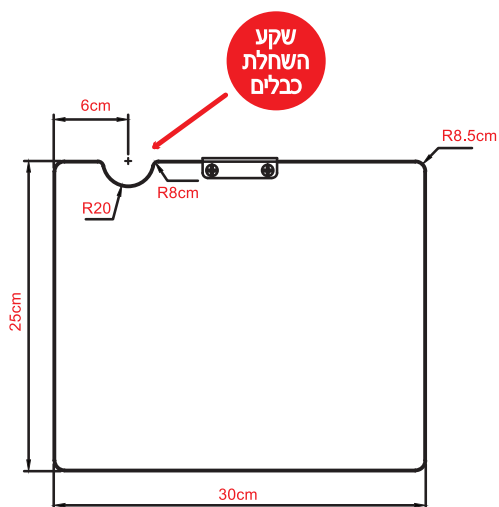

יחודי!

שקע
השחלת כבלים
זכוכית
מחוסמת

מדף זכוכית לממיר

מאפיינים:

- מדף זכוכית כהה צף לאודיו וידאו - לממיר או DVD
- בעל עיצוב מינימליסטי, אלגנטי ויוקרתי
- בעל זכוכית מחוסמת
- קל להתקנה - עשה זאת בעצמך!

מפרט טכני:

אורך: 25 ס"מ
רוחב: 30 ס"מ

משקל נשיאה מירבי: 8 ק"ג