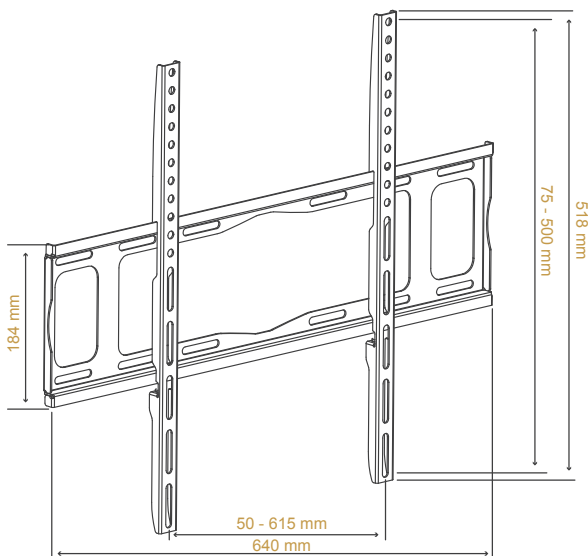

גודל

תפס ביטחון

וזה

סט ברגים

משקל

יחודי!

מרחק מינימלי
מהקיר 2.5 ס"מ

- ✓בטיחות מירבית
- ✓עיצוב מינימליסטי
- ✓מקסימום פונקציונליות

מתקן תליה אוניברסלי צמוד קיר למסכים 32"-80"

- יחודי - מרחק מינימלי מהקיר 2.5 ס"מ
- קדחים בזרועות התליה מאפשרים כיוון גובה המסך מראש לפי העדפה אישית
- מעצור צידי על בסיס המתקן לאבטחה מושלמת מפני נפילה
- בורג נעילת ביטחון למניעת נפילה או גניבה לאחר התקנה
- מתאים גם להתקנה על קירות גבס בשל פלטת המתכת הגדולה שעליה נתלה המסך
- מסופק עם הברגים המתאימים לרוב המסכים וגם 4 ברגי קיר בלוקים ו-4 דיבלים תואמים
- התקנה קלה - עשה זאת בעצמך!

מפרט טכני:

מידות מיפתח מקסימליות לזרועות התליה ע"ג מסך 50x60 ס"מ
רוחב: 60 ס"מ
גובה: 50 ס"מ
משקל העמסה מקסימלי: 70 ק"ג
מרחק מהקיר: 2.5 ס"מ
צבע: שחור

תואם:

Samsung, Panasonic, LG, Sony, Philips, Sharp, ועוד רבים אחרים

:VESA

600x500 / 600x400 / 400x400

Model # ELCB-800

7 290108 267044

Made in China