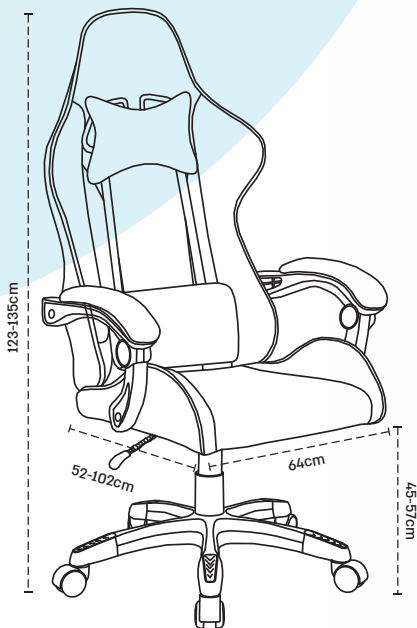

כרית תמיכת צוואר

כרית תמיכת גב

מנגנון גז לעלייה וירידה בתקן SGS

משענת נשכבת 125°

בסיס גלגלים רחב ויציב

# כיסא מנהלים ארגונומי עם אפשרות שכיבה 125°

2 כריות | 2 פתחי אוורור | ידיות מרופדות

תכונות:

- 2 כריות - כרית תמיכת צוואר וכרית תמיכת גב מאפשר שעות ישיבה ממושכות ללא כאבים
- משענת נשכבת - עם אפשרות לירידה של עד 125°
- ידיות מרופדות - עם כריות רכות ונוחות להנחת היד/ מרפק
- בטיחותי - הכיסא מיוצר מרכיבים חזקים ובטיחותיים לנשיאה של עד 120 ק"ג
- עיצוב - עיצוב מנהלים/ניימינג עם ריפוד עבה ונוח
- ישיבה מושלמת - זוויות כיפוף משענת ובמושב היוצרות אחיזת גוף ויציבות מקסימלית
- מכניקה - מנגנון גז בתקן SGS לשימוש לאורך שנים, כיוונון הכיסא ועצירה בכל שלב
- גובה מושב - כיסא גבוה במיוחד שמתחיל ב-123 ס"מ עם מנגנון עלייה של עד 135 ס"מ
- 2 פתחי אוורור - בגב הכיסא לכניסת אוויר ומניעת זיעה

דגם: CH-38 DANI