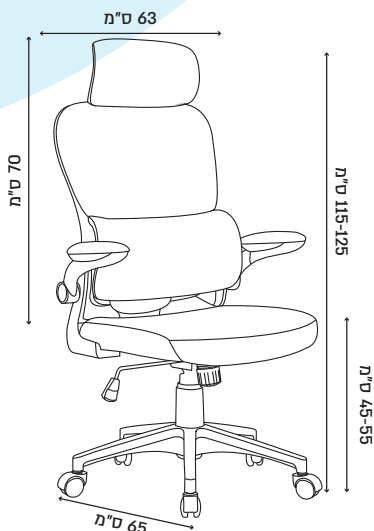

גב רשת גמיש ואוורירי

בסיס גלגלים חזק ויציב

מגנון עלייה/ירידה

## כיסא מנהל ארגונומי ופנאומטי

לישיבה ממושכת עם תמיכת גב וצוואר

### מאפיינים:

- תמיכה בגב תחתון
- גב רשת גמיש ואוורירי
- משענת תמיכת ראש וצוואר מתכווננת
- משענות מרופדות לידיים עולות/יורדות בהתאמה אישית
- מגנון נדנוד המושב והמשענת כיחידה אחת
- מגנון גובה להרמת/הנמכת הכיסא CLASS 3
- יכולת העמסה עד 120 ק"ג