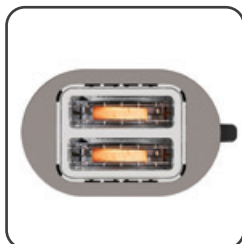

## מצנם חשמלי יוקרתי 900W עם רשתות קלייה נשלפות

**BXTOA901E**

מצנם חשמלי יוקרתי בעיצוב מודרני מבית BLACK+DECKER, הכולל רשתות קלייה נשלפות המאפשרות חימום נוח ומדויק של פרוסות ללא חשש משפיכת תכולתם.

עם עוצמת חימום של 900W ושני פתחים גדולים במיוחד, המצנם מתאים לפרוסות לחם עבות ולמגוון רחב של לחמים. המצנם מצויד ב-7 רמות השחמה לבחירה, פונקציות חימום מחדש, הפשרה וביטול, לצד עיצוב קומפקטי הכולל אחסון כבל בבסיס ומגש פירורים נשלף לניקוי קל ונוח. בגימור נירוסטה דוחה טביעות אצבע, השומר על מראה נקי ומוקפד בכל שימוש.

### מציגים את איכות פתוח

מתאים לכריכים וטוסטים עבים

פונקציות חימום, הפשרה וביטול

7 רמות השחמה מותאמות אישית

מתקן סנדוויצ'ים נקי ומתקדם

#### מאפיינים:

- עוצמה גבוהה - מנוע 900W לקליית לחם במהירות ובאיכות גבוהה.
- 7 רמות השחמה - התאמה מדויקת לטעמכם האישי, לכל סוגי הלחם.
- חריצים גדולים במיוחד - בגודל 145x42 מ"מ, מתאימים לפרוסות לחם עבות, לחמניות ומאפים עבים.
- מתקן סנדוויצ'ים ייחודי - מאפשר הכנת כריכים קלויים באופן נקי וללא שפיכות.
- פונקציות מתקדמות - חימום מחדש, הפשרה וביטול בלחיצת כפתור.
- אחסון כבל חשמל - מקום ייעודי לגלגול הכבל בבסיס המכשיר לשמירה על סדר וארגון.
- עיצוב ארגונומי ואלגנטי - טוסטר נוח לשימוש יומיומי עם אחסון קל ונקי.

#### מפרט טכני:

הספק: 900W  
מתח: 220-240V  
אורך כבל חשמל: 70 ס"מ  
מידות המוצר: 20x12x18 ס"מ  
מידות אריזה: 18.3x32x21.9 ס"מ  
משקל אריזה: 1.54 ק"ג

MODEL: BXTOA901E  
M-4

[www.sel.co.il](http://www.sel.co.il)