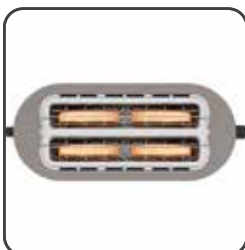

BLACK+DECKER

Founded in 1910

מצנם חשמלי יוקרתי 1500W עם מתקן חימום עליון נשלף

BXT01501E

סוסטר חשמלי מבית BLACK+DECKER עם מנוע עוצמתי 1500W להכנה מהירה ואחידה של טוסטים ומאפים. הטוסטר מצויד בחריצים ארוכים במיוחד בגודל 260x42 מ"מ, המאפשרים קליית שתי פרוסות לחם גדולות או ארבע פרוסות לחם רגילות במקביל. עם פונקציות מתקדמות כגון הפשרה, חימום מחדש וביטול, ותכונות ייחודיות להבטחת נוחות השימוש והאחסון, פתרון אידיאלי לכל מטבח מודרני.

מרגילים את איכות פחות

גוף נירוסטה אלגנטי ועמיד

חריצים ארוכים במיוחד להכנת עד 4 פרוסות במקביל

3 פונקציות מתקדמות: הפשרה, חימום מחדש וביטול

מערכת ריכוז אוטומטית לקלייה אחידה

- עוצמה גבוהה: מנוע 1500W לקלייה מהירה ואחידה.
- חריצים ארוכים במיוחד: בגודל 260x42 מ"מ, מתאימים לשתיה פרוסות גדולות או ארבע פרוסות רגילות.
- 3 פונקציות מתקדמות: הפשרה, חימום מחדש וביטול בלחיצת כפתור.
- מגש פירורים נשלף: לניקוי קל ונוח של המכשיר.
- ידית הרמה נוספת: להוצאת פרוסות בצורה בטוחה וקלה.
- עיצוב אלגנטי: גוף עשוי נירוסטה עמידה ויוקרתית.
- מערכת ריכוז אוטומטית: מבטיחה קלייה אחידה ללא אזורים שרופים או לא מבושלים.
- רגילות נגד החלקה: ליציבות ובטיחות בזמן השימוש.
- אחסון כבל חשמל: מקום ייעודי לגלגול הכבל בבסיס המכשיר לשמירה על סדר וארגון.
- מתקן חימום עליון נשלף: המשמשת לחימום או קלייה של לחמניות, מאפים, או פרוסות לחם שלא נכנסות לחריצי המצנם

כלול באריזה:

סוסטר חשמלי
מגש פירורים נשלף
הוראות הפעלה ובטיחות

מפרט טכני:

הספק: 1500W
מתח חשמלי: 220-240V
אורך כבל חשמל: 75 ס"מ
מידות המוצר: 38x16x18.5 ס"מ
משקל המוצר: 1.11 ק"ג
משקל אריזה: 2.05 ק"ג

MODEL: BXT01501E
M-4