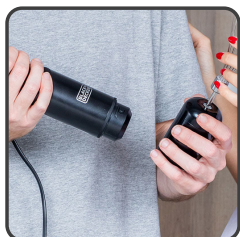

BLACK+ DECKER

Founded in 1910

מוט בלנדר עוצמתי 1500W, משולב 4-1 בגימור Stainless Steel

BXHBA1501E

מוט בלנדר עם מנוע עוצמתי ושקט 1500W לערבוב, חיתוך וקיצוץ מבית BLACK & DECKER - גימור Stainless Steel שחור. בעל גימור נירוסטה יוקרתי למניעת טביעות אצבעות ו-2 להבים חדים וחזקים במיוחד, כולל 4 אביזרים נוספים בערכה אחת, קל לניקוי ונוח לשימוש. אולטימטיבי להכנת קוקטיילים, שייקים ולערבול מזון חם וקר כולל מרקים.

מקצילים את איכות החומר

הכנת מרקים, שייקים ורטבים

רב-שימושי: חיתוך, קיצוץ וערבוב

אביזרים ניתקים בקלות לשימוש וניקוי מהיר וקל

2 להבים נירוסטה אל-חלד

מאפיינים:

דגם: BXHBA1501E

- בלנדר רב שימושי לערבוב, חיתוך וקיצוץ. מתאים למזון חם וקר כולל הכנת מרקים, שייקים ורטבים
- אביזרים נשלפים מאושרים לניקוי במדיח כלים לניקיון קל ונוח
- גימור נירוסטה יוקרתי למניעת טביעות אצבעות כולל 2 להבים חדים מנירוסטה אל חלד ומגן סכינים עגול למניעת התזות בעת השימוש
- 4 אביזרים כלולים בערכה:
 - כוס מדידה, מקציף, מוט ראש 2 להבים נירוסטה ומעבד מזון
 - מיכל קוצץ ירקות, בשר, אגוזים ועוד..
 - ניתן לשימוש במדיח כלים