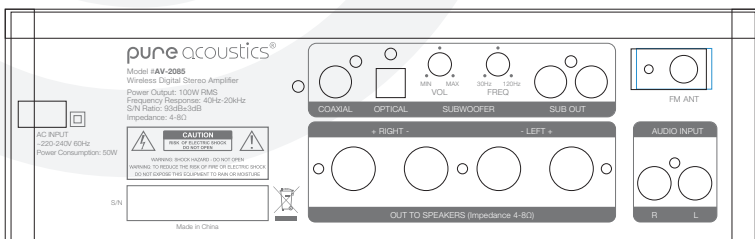

100W
RMS

OPTICAL
INPUT

SUB
OUT
Exclusive

מגבר סטריאו 100W קומפקטי דיגיטלי ואלחוטי

BT | כניסה אופטית | יציאת סאב | AUX | רדיו FM | חיבור USB | יציאת MIC | שלט IR

- **בלוטוס** - הזרמת מוזיקה באופן אלחוטי מהטלפון הנייד לרמקול
- **חיבור אופטי** - דיגיטלי בגב המכשיר לחיבור ישירות של מסכי טלוויזיה, קונסולות משחק ועוד ללא צורך במתאמים
- **יציאת סאב** - חיבור לסאב עם כיווני תדר ועוצמה להשלמת חוויית הסאונד
- **רדיו FM** - טיונר דיגיטלי מובנה להזנת רדיו ולשמירה של עד 25 תחנות בזיכרון
- **כרטיס USB SD** - גישה למוזיקה המאוחסנת בכרטיסי הזיכרון שלך
- **AUX** - כניסת 3.5 ס"מ, USB, כרטיס SD ובאופן אלחוטי עם בלוטוס
- **מיקרופון** - שתי כניסות 6.3 ס"מ מאפשר חיבור של עד 2 מיקרופונים חוטיים
- **צג דיגיטלי** גדול מציג את מצב המגבר, תחנת הרדיו ושעון השיר המתנגן
- **התאמה אישית** - בוררי טרבל, בס ואיזון (bass, treble, balance) לכיוון הצליל הרצוי
- **שלט IR** רחוק

מפרט טכני:

עצמת שמע: 100W RMS (50W לערוץ)
 תגובת תדר: 40Hz-20kHz
 רגישות: 93dB±3dB
 התנגדות: 8Ω-4Ω
 מידות המוצר: 26X19.5X8 מ"מ
 אחריות: 1 שנה