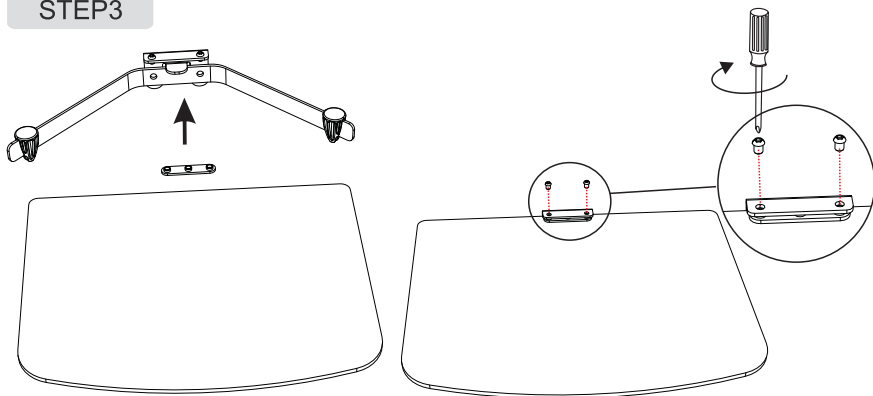

STEP1 B

Woodstud

STEP2

STEP3

הוראות התקנה

ARM-3000

M6(2PCS)

M6(2PCS)

STEP1 A

Concretewall

הוראות התקנה ARM-3000

מדף זכוכית לממיר / DVD
DVD / CONVERTOR WALL MOUNT

קולנוע ביתי | מולטימדיה | גאדג'טים

סיריוס אלקטרוניקה מרכז לוגיסטי הנהלה ומרכז עודפים
רח' אגוז 4, פארק תעשיות חבל מודיעין, שוהם 7319900
טל. 03-7355000 פקס. 03-7355023 אתר. www.sel.co.il