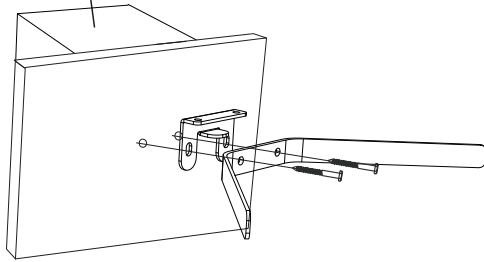

STEP1 B

Woodstud

STEP2

STEP3

הוראות התקנה

ARM-3000

M6(2PCS)

M6(2PCS)

STEP1 A

Concretewall

הוראות התקנה ARM-3000

מדף זכוכית לממיר / DVD
DVD / CONVERTOR WALL MOUNT

קולנוע ביתי | מולטימדיה | גאדג'טים

סיריוס אלקטרוניקה מרכז לוגיסטי הנהלה ומרכז עודפים
רח' אגוז 4, פארק תעשיות חבל מודיעין, שוהם 7319900
טל. 03-7355000 פקס. 03-7355023 אתר. www.sel.co.il