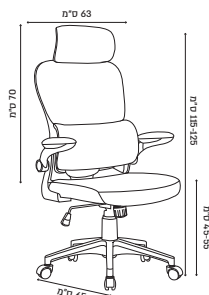

גב רשת גמיש ואוורירי

בסיס גלגלים חזק ויציב

מגנון עליהירידה

כיסא מנהל ארגונומי עם גב רשת ומשענת ראש מיועד לישיבה ממושכת

מפרט טכני:

מידה כללית – (ג) 115-125 (ע) 65 (ר) 63 ס"מ
 מידות גב- 49*70 ס"מ
 מידות מושב- 52*50 ס"מ
 גלגלים- קוטר 5 ס"מ
 מושב מסתובב 360 מעלות
 מכניקה- מגנון גז - עליה/ירידה (115-125 ס"מ)
 משקל נשיאה- עד 120 ק"ג

מאפיינים:

- תמיכה בגב תחתון מתאים לאנשים שיושבים שעות ארוכות במשרד, לישיבה ממושכת ללא כאבי גב והפחתה על העומס והלחצים הנוצרים בזמן הישיבה.
- משענת ראש מתכווננת ורחבה במיוחד לתמיכת הצוואר ושמירה על החוליות העליונות של עמוד השדרה.
- משענות ידיים מרופדות עם אפשרות למעלה/למטה, מאפשר להיצמד לשולחן העבודה בקלות וביעילות.
- מכניקה מגנון בוכנת גז בתקן BIFMA 5.1 SGS ברמה 3 CLASS להרמת/הנמכת הכיסא לישיבה נוחה והתאמה אישית לפי גובה המשתמש.
- מגנון נדנד אפשרות לנדנד המושב והמשענת כיחידה אחת
- בטיחותי הכיסא מיוצר מרכיבים חזקים ובטיחותיים, לנשיאה של עד 120 ק"ג
- גב רשת גמיש ואוורירי בד רשת נוח במיוחד ונעים למגע, גמיש לפי תנוחת הגב ומפזרת את העומס.
- מושב גדול במיוחד בעומק 50 ס"מ ורוחב 52 ס"מ לישיבה ממושכת, נוחה ומינימום לחץ על הרגליים.
- מידות המוצר: 125*63*65 ס"מ