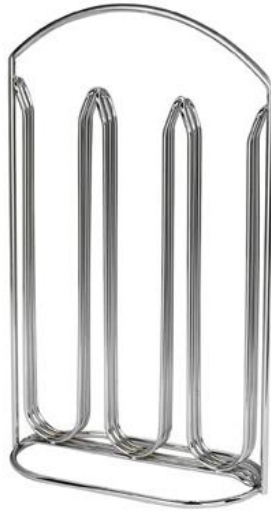

מתקן אחסון יוקרתי לקפסולות של קפה

111059

אודות המוצר

קניתם מכונת אספרסו חדשה? מתקשים במציאת פתרון לאחסון הקפסולות?
עושים סוף לקפסולות הזרוקות במגירה הודות למתקן האחסון היוקרתי של XAVAX

- המוצר עשוי מתכת עדינה בעיצוב משגע
- ניתן למיקום על כל משטח עמיד
- שימוש פשוט ע"י החלקת הקפסולות דרך הפתחים ושליפתם הקלה
- מכיל עד 36 קפסולות- משני הצדדים
- קל לנשיאה

מפרט

- תכולה: עד 36 קפסולות
- גובה: 25 ס"מ
- רוחב: 15.3 ס"מ
- עומק: 8.5 ס"מ
- צבע: מט כסף