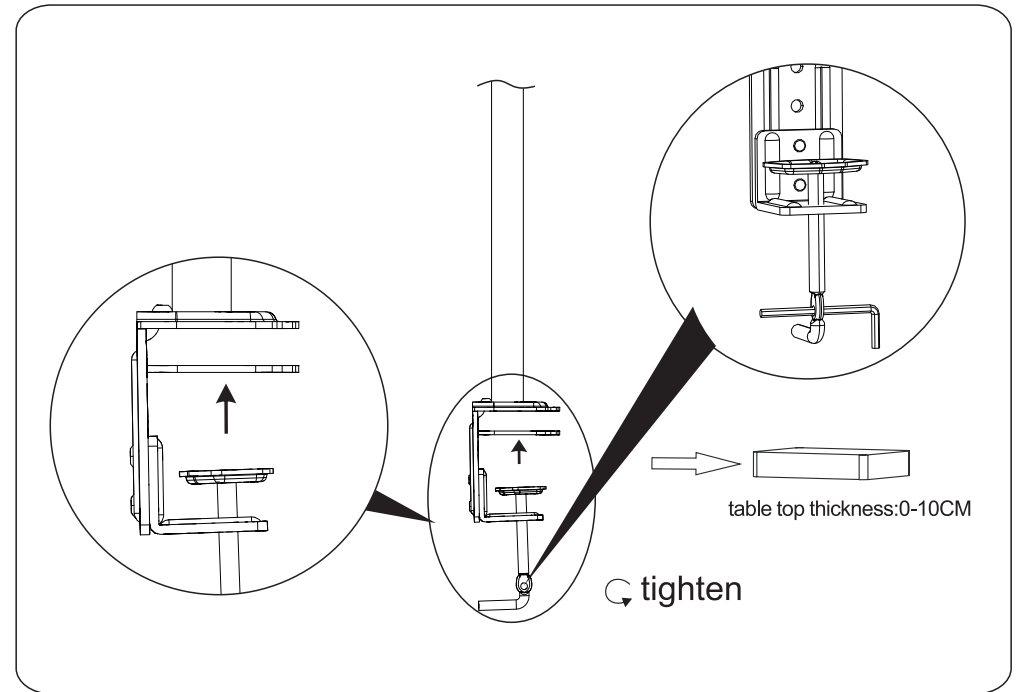

מתקן תלייה למסך מחשב ארגונומי | חיבור ושלחני

75x75
100x100

Max
8KGS

13"-32"

M4X12MM A(4PCS)	M10 B1(1PC)	M10 B2(1PC)	M6X12MM C(1PC)	M8X10MM D(2PCS)
M6X8MM E(2PCS)	allen wrench 5x5 F1(1PC)	allen wrench 4x4 F2(1PC)	(2PCS)	(1PC)

STEP 1A Install the Base(C Clamp Mount)

STEP 1B Attach Base support

STEP2

Arm assemble

STEP4

Hang the display

STEP3

Installing the lcd