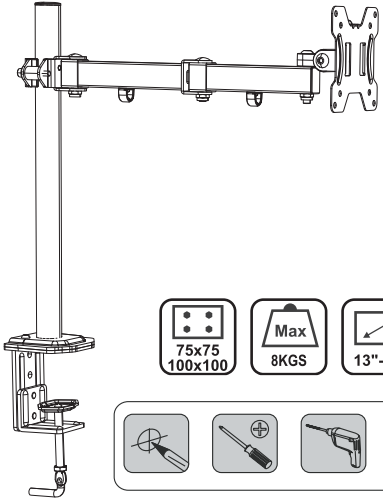

מתקן תלייה למסך מחשב ארגונומי | חיבור ושלחני

75x75
100x100

Max
8KGS

13"-32"

M4X12MM A(4PCS)	M10 B1(1PC)	M10 B2(1PC)	M6X12MM C(1PC)	M8X10MM D(2PCS)
M6X8MM E(2PCS)	allen wrench 5x5 F1(1PC)	allen wrench 4x4 F2(1PC)	(2PCS)	(1PC)

STEP 1A Install the Base(C Clamp Mount)

STEP 1B Attach Base support

STEP2

Arm assemble

STEP4

Hang the display

STEP3

Installing the lcd