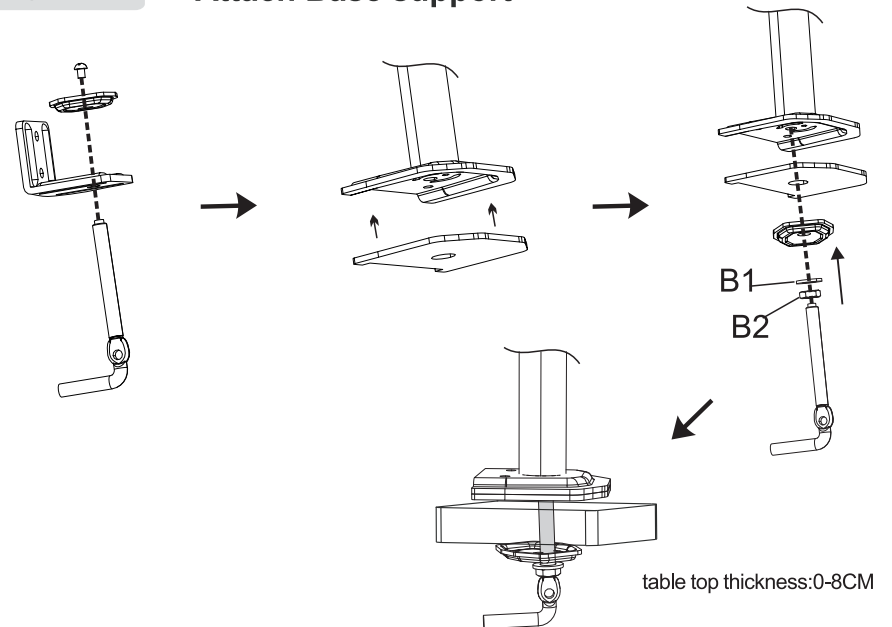

מתקן תלייה למסך מחשב ארגונומי | חיבור ושלחני

75x75
100x100

Max
8KGS

13"-32"

M4X12MM A(4PCS)	M10 B1(1PC)	M10 B2(1PC)	M6X12MM C(1PC)	M8X10MM D(2PCS)
M6X8MM E(2PCS)	allen wrench 5x5 F1(1PC)	allen wrench 4x4 F2(1PC)	(2PCS)	(1PC)

STEP 1A Install the Base(C Clamp Mount)

STEP 1B Attach Base support

STEP2

Arm assemble

STEP4

Hang the display

STEP3

Installing the lcd