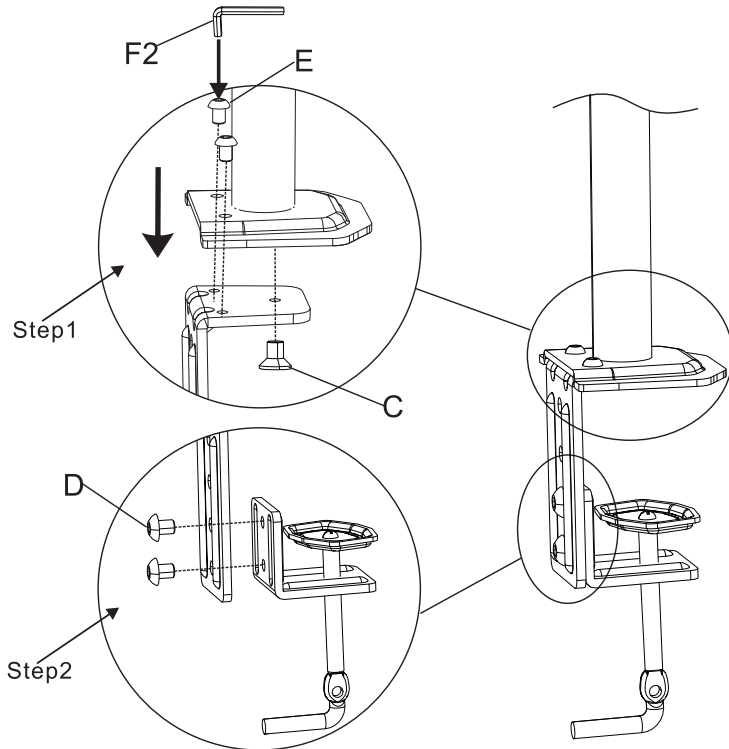

מתקן תלייה למסך מחשב ארגונומי | חיבור ושלחני

75x75
100x100

Max
8KGS

13"-32"

M4X12MM A(4PCS)	M10 B1(1PC)	M10 B2(1PC)	M6X12MM C(1PC)	M8X10MM D(2PCS)
M6X8MM E(2PCS)	allen wrench 5x5 F1(1PC)	allen wrench 4x4 F2(1PC)	(2PCS)	(1PC)

STEP 1A Install the Base(C Clamp Mount)

STEP 1B Attach Base support

STEP2

Arm assemble

STEP4

Hang the display

STEP3

Installing the lcd